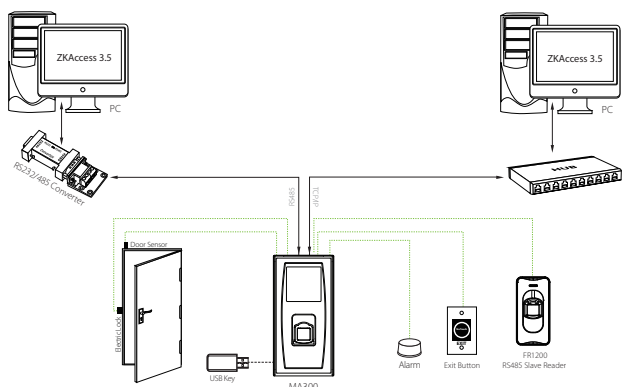

## Аксессуары

Кнопка выхода

RS485 считыватель

Замок

Сирена

Датчик двери

## Схема соединения