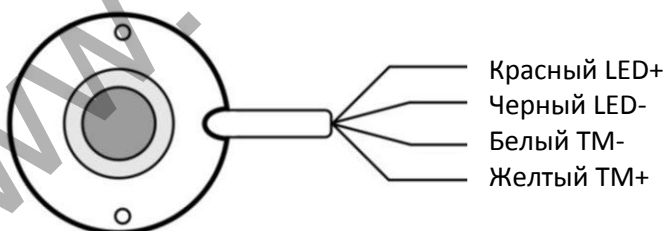

Считыватель для ключей Touch Memory

Функциональные возможности

- Подсветка считывателя.
- Накладной монтаж.
- Антикоррозионное покрытие.

Размеры

Распиновка

RTM-G

RTM-Ch