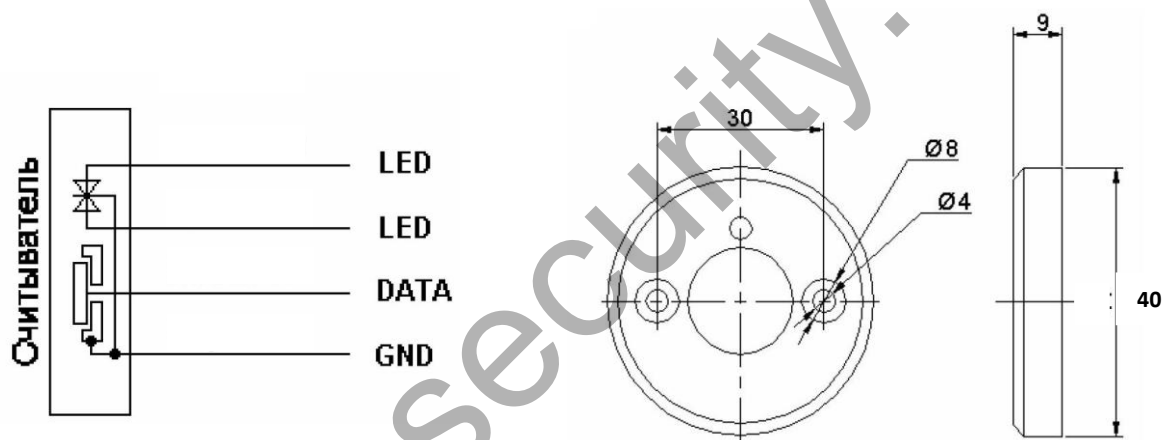

Считыватель для ключей Touch Memory

Функциональные возможности

- Подсветка считывателя.
- Накладной монтаж.
- Антикоррозионное покрытие.

Размеры

Распиновка

RTM-G

RTM-Ch