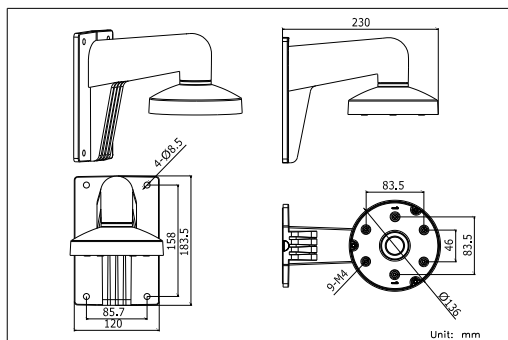

ПАСПОРТ ИЗДЕЛИЯ

Настенный кронштейн

DS-1273ZJ-135

DS-1273ZJ-135

Общая информация

- Алюминиевый сплав
- Улучшенный дизайн влагозащиты

Размеры

Unit: mm

Внимание

- Кронштейн должен быть установлен на плоскую поверхность стены
- Стена, на которую устанавливается кронштейн, должна выдерживать вес предполагаемой камеры и аксессуаров в трехкратном размере
- Максимальная грузоподъемность кронштейна – 4,5кг

Спецификации

Модель	DS-1273ZJ-135
Описание	Настенный кронштейн
Цвет	Белый Ник
Назначение	Купольные камеры
Материал	Алюминиевый сплав
Размеры	136 × 183,5 × 230мм
Вес (нетто)	0,704кг

*Изображения и спецификации могут быть изменены без дополнительного уведомления.