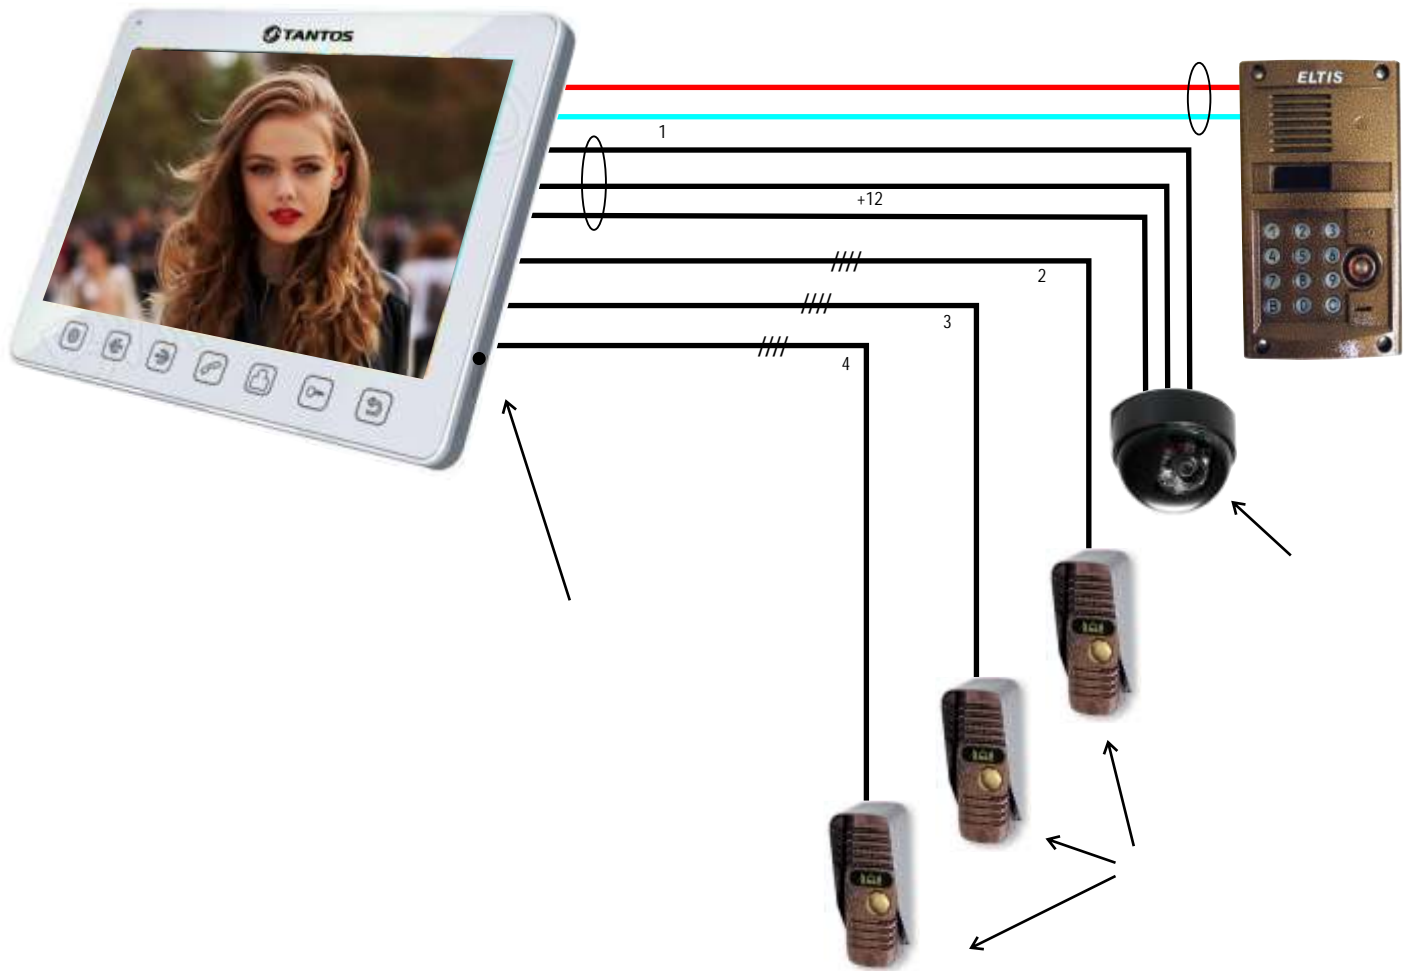

TANTOS SHERLOCK+ VZ ( )

10,1”

TANTOS SHERLOCK+ VZ

” “ ” “ ”

\_\_\_\_\_!

16-

” “ ” “ ”  
( ).