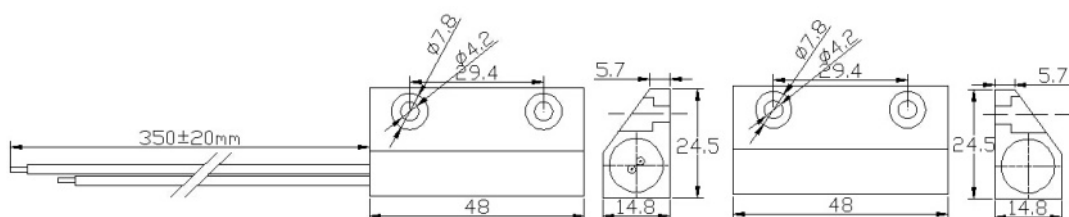

## Извещатель магнитоконтактный ST-DM130NO-SL

- Подходит для металлических или металлопластиковых конструкций
- Накладной тип установки
- Кабельный отвод для подключения

Извещатель магнитоконтактный ST-DM130NO-SL предназначен для контроля положения различных строительных конструкций (дверей, окон, люков, ворот и т.д.). Данное устройство может использоваться в системах охранной сигнализации или контроля и управления доступом.

### Технические характеристики

<b>Модель:</b>	<b>ST-DM130NO-SL</b>
<b>Материал:</b>	Алюминий
<b>Цвет:</b>	Серебристый
<b>Тип монтажа:</b>	Накладной
<b>Выход:</b>	НР, ОБЩ; 3 ВТ, 30 В DC
<b>Рабочий зазор:</b>	40–60 мм
<b>Класс защиты:</b>	IP66
<b>Диапазон рабочих температур:</b>	от -30 до +65 °С
<b>Диапазон рабочей влажности:</b>	10%–98%
<b>Габариты:</b>	48 x 25 x 15 мм / 48 x 25 x 15 мм