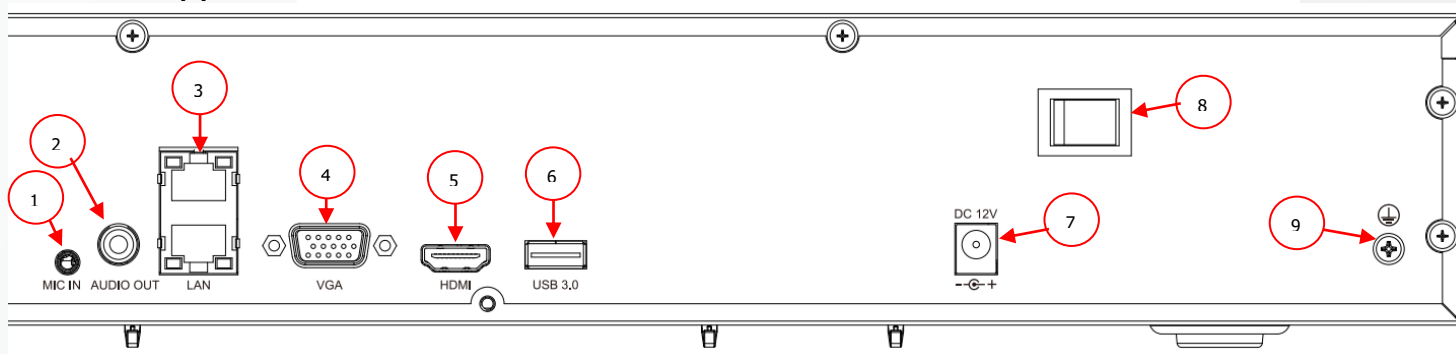

2. Описание

2.1 Комплектация

№	НАИМЕНОВАНИЕ	№	НАИМЕНОВАНИЕ
1	Видеорегистратор	3	USB-мышь
2	Краткая инструкция по эксплуатации	4	Винты для крепления жёстких дисков

2.2 Передняя панель

2.3 Задняя панель

№	ОПИСАНИЕ	№	ОПИСАНИЕ
1	Аудио вход	6	USB порт
2	Аудио выход	7	Гнездо питания 12В
3	Сетевые разъёмы RJ-45	8	Кнопка включения
4	VGA видеовыход	9	Винт заземления
5	HDMI видеовыход		

2.4 Габаритные размеры