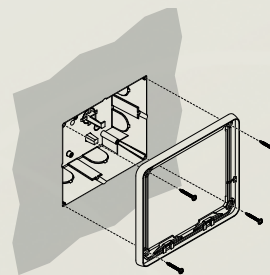

РАЗМЕРЫ (Ширина/Высота/Глубина)

Встроенная установка 158x138x9 мм
Настенная установка 158x138x30,9 мм

АКСЕССУАРЫ:

Белая рамка для устройства цвета «белый лед», черная рамка для устройства цвета «черный лак»

УСТАНОВКА:

Абонентское устройство линейки Opale разработано для встроенной установки с использованием монтажной коробки OPALESI. При использовании комплекта для настенной установки OPALEKP, абонентское устройство также можно использовать и в настенном исполнении.