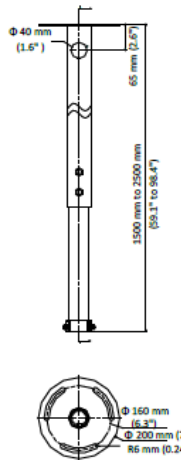

ПАСПОРТ ИЗДЕЛИЯ

Удлинитель для подвесного кронштейна
DS-1667ZJ-P

DS-1667ZJ-P

Размеры

Общая информация

- Оцинкованная сталь
- Крепление может регулироваться от 1500 мм до 2500 мм

Внимание

- Кронштейн должен быть установлен на плоской поверхности
- Стена, на которую устанавливается кронштейн, должна выдерживать вес предполагаемой камеры и аксессуаров в трехкратном размере
- Максимальная грузоподъемность кронштейна – 10кг

*Изображения и спецификации могут быть изменены без дополнительного уведомления.

*За подробной информацией обращайтесь к вашему персональному менеджеру

Спецификации

| | |
|-------------|--------------------------------------|
| Модель | DS-1667ZJ-P |
| Описание | Удлинитель для подвесного кронштейна |
| Цвет | Серый Ник |
| Назначение | Скоростные поворотные камеры |
| Материал | Сталь |
| Размеры | 1500 × 2500 × 200 мм |
| Вес (нетто) | 10,85кг |