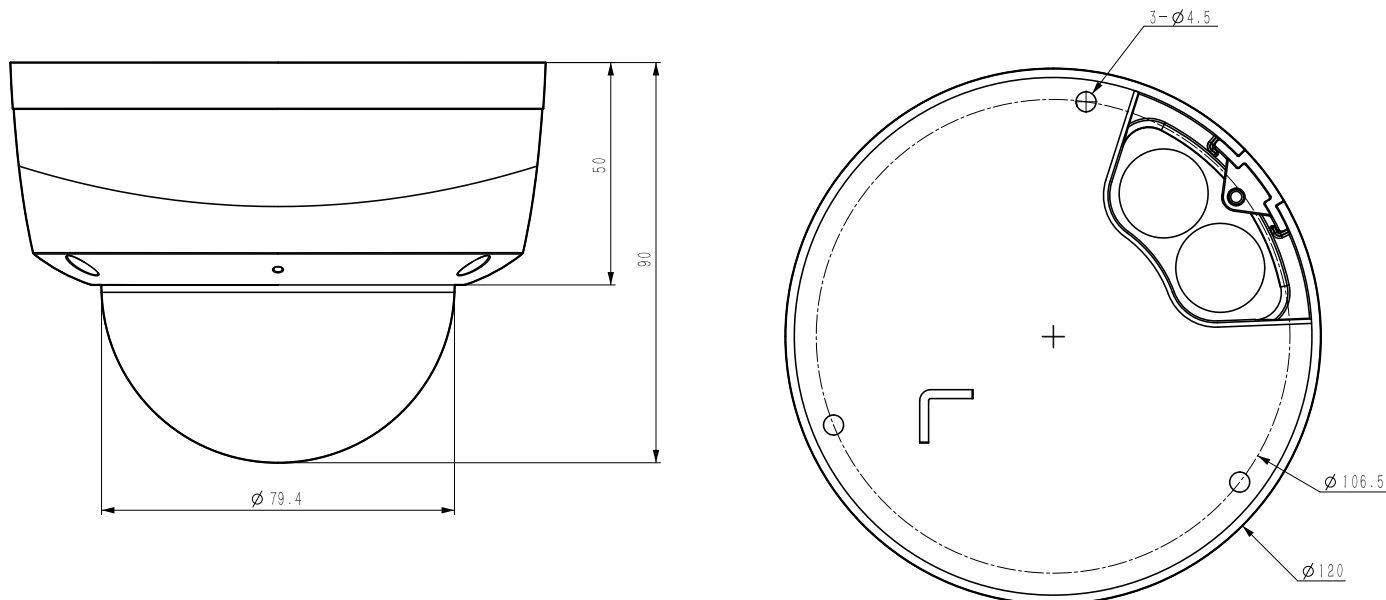

Габаритные размеры в мм

Аксессуары

Модели для заказа

1D.20010.002986

TC-C32KN SPEC:I3/Y/WIFI/2.8mm/V4.1

Комплектация

Камера - 1шт
 Ключ TORX - 1шт
 Монтажная наклейка - 1шт
 Саморез с дюбелем - 3шт
 Руководство по установке -1шт