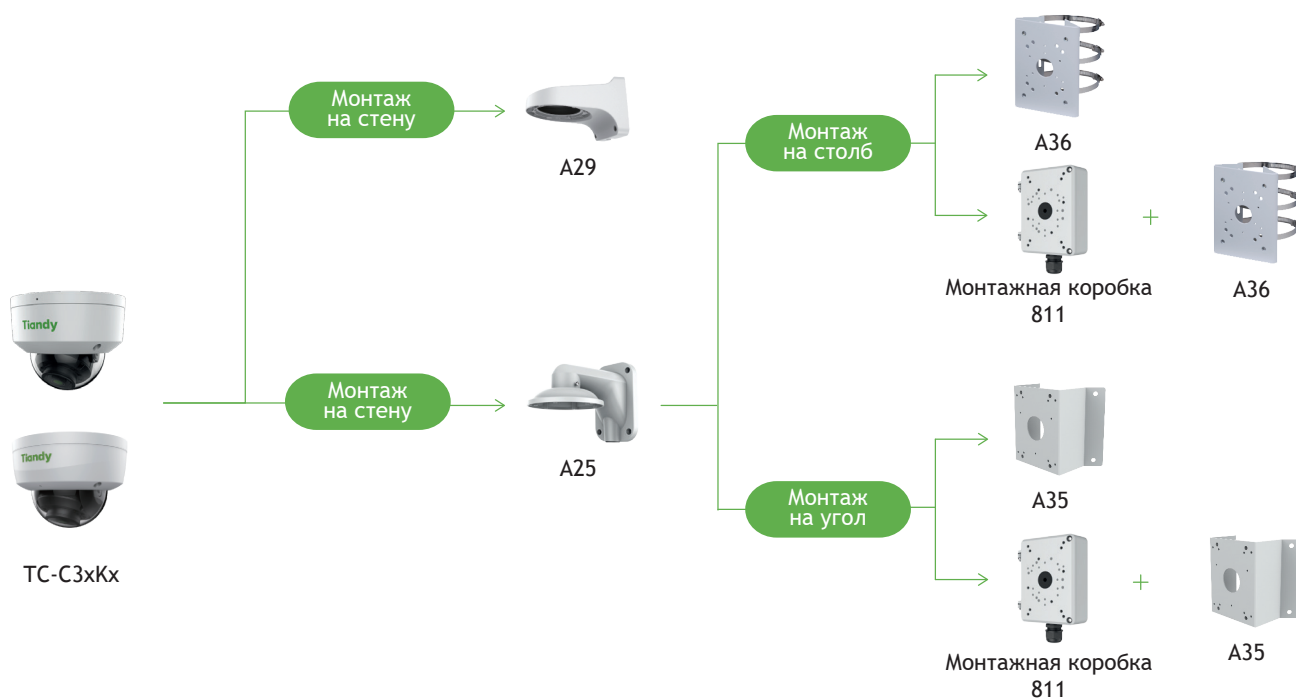

Tiandy

TC-C32KN I3YWIFI2.8V4.1

2Мп купольная IP камера с фиксированным объективом,
серия Lite S+265

LITE SERIES

Самое интересное в камере:

- Встроенный микрофон
- G.711A/G.711U/ADPCM_D 8/32/48кГц
- 2Мп, 1920×1080@25к/с
- DWDR, цвет: 0.02лк
- S+265/H.265(HP)/S+264/H.264(HP, MP, BP)
- DC12В±25% (без PoE)
- Адаптивная ИК подсветка до 30м
- Защита IP66, IK10
- Современный WEB интерфейс без плагинов
- Аналитика: + захват лиц
- Без тревожных входов/выходов

Габаритные размеры в мм

Аксессуары

Модели для заказа

1D.20010.002986

TC-C32KN SPEC:I3/Y/WIFI/2.8mm/V4.1

Комплектация

Камера - 1шт
 Ключ TORX - 1шт
 Монтажная наклейка - 1шт
 Саморез с дюбелем - 3шт
 Руководство по установке -1шт