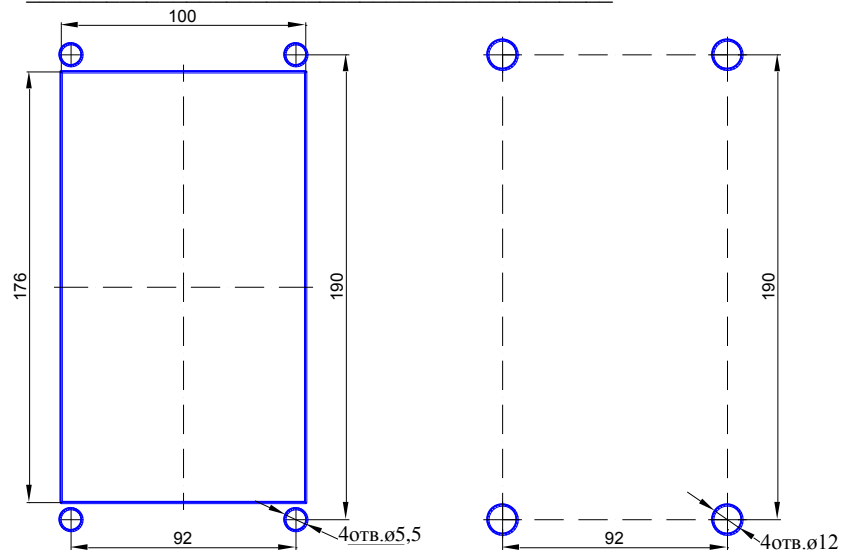

Сумма _____

а)

б)

Рис1. Разметка под крепление DP305-TDC22 а) снаружи; б) изнутри.

Служба
 технической
 поддержки
 тел. +7 (812) 326 15 52
 E-mail:
support.tech@eltis.com

Производитель: ЭЛТИС, Россия

**ЭЛТИС ТРЕЙДИНГ
 ПЕТЕРБУРГ,**
 197101, Россия,
 г. Санкт-Петербург,
 Петроградская наб.,
 д.34, литер «А»
 Тел:+7 (812) 326 93 46
 E-mail: led@eltis.com