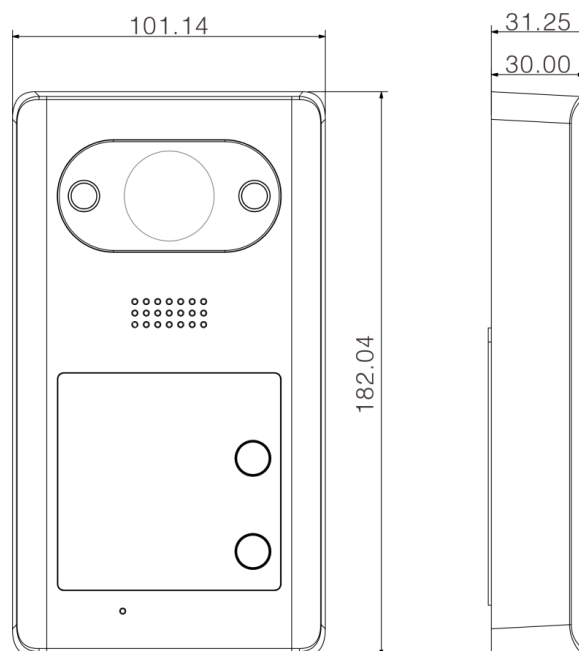

Интерфейсы управления

Управление дверью	1
Тревожные входы	2 (1 для кнопки выхода, 1 для датчика)
RS-485	1

Сеть

Ethernet	RJ-45 (10 Мбит/с, 100 Мбит/с)
Протоколы	TCP/IP

Электропитание

Питание	12 В (DC), PoE (802.3а)
Потребляемая мощность	Режим ожидания: ≤1 Вт Рабочий режим: ≤7 Вт

Размеры (мм)

VTO3211D-P/P2/P4

Область обзора

Сценарии применения