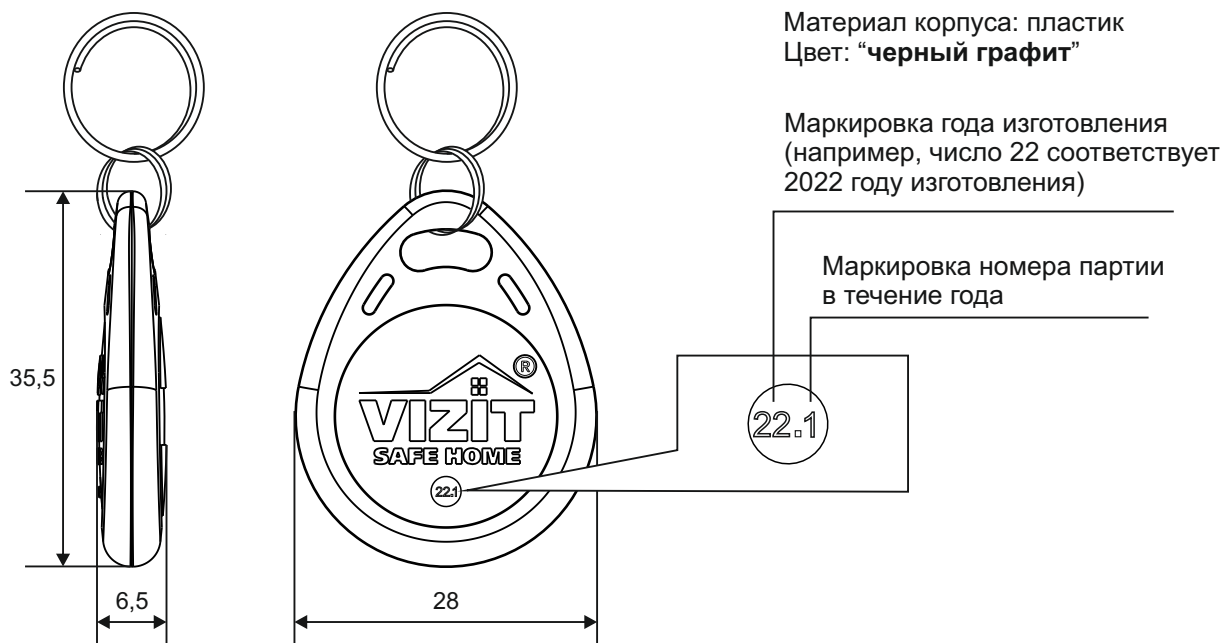

Для применения **VIZIT-RF7.1** в качестве ключа доступа необходимо его серийный номер записать в память домофона.

Ключ **RF** предназначен для эксплуатации при температуре от минус **25** до плюс **70** °С.