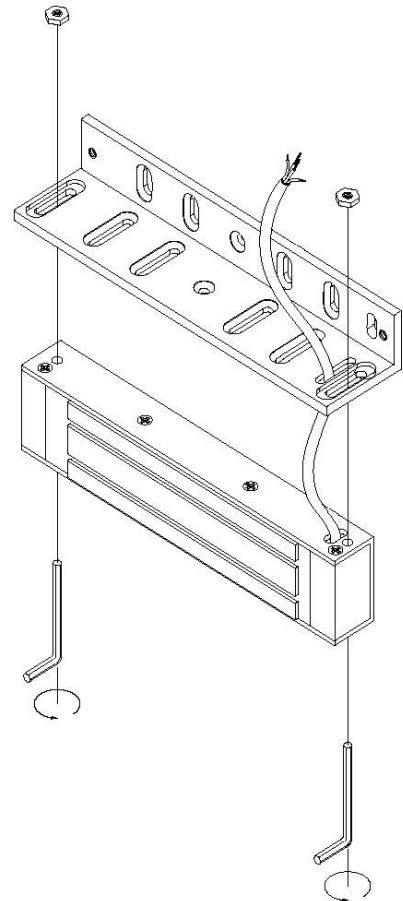

Комплектация и габаритные размеры:

168 x 40 x 25

168 x 40 x 25

168 x 40 x 25

Два варианта крепления замка:

Фиксация якоря:

Два варианта крепления якоря к двери: