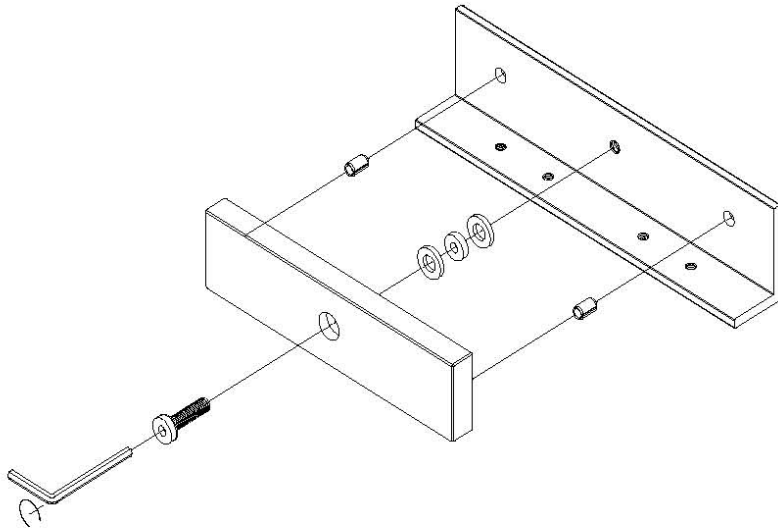

Комплектация и габаритные размеры:

168 x 40 x 25

168 x 40 x 25

168 x 40 x 25

Два варианта крепления замка:

Фиксация якоря:

Два варианта крепления якоря к двери: