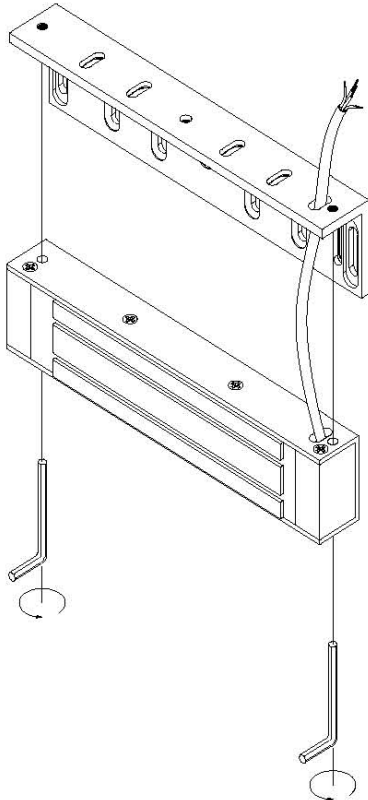

Комплектация и габаритные размеры:

168 x 40 x 25

168 x 40 x 25

168 x 40 x 25

Два варианта крепления замка:

Фиксация якоря:

Два варианта крепления якоря к двери: