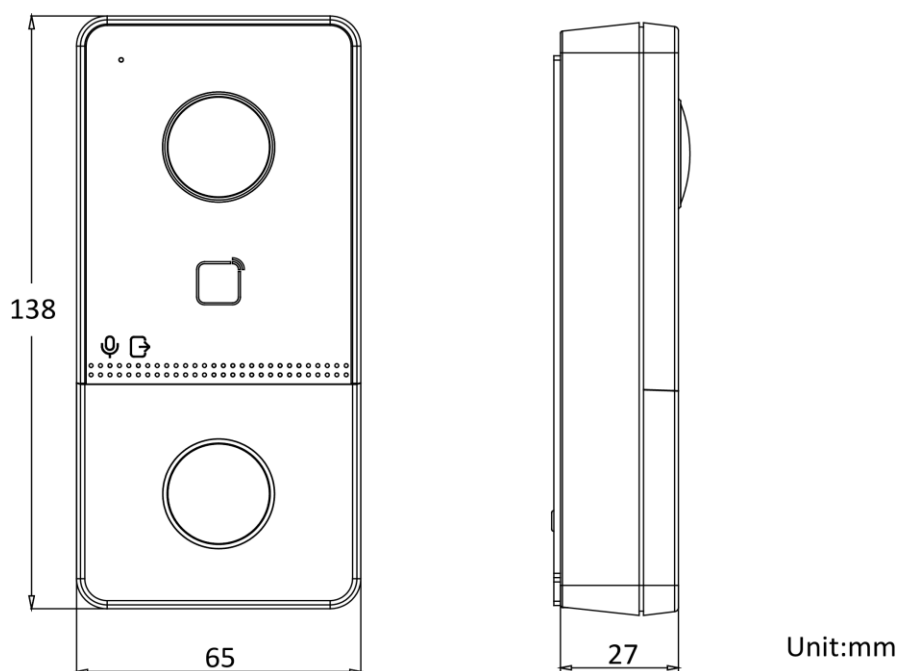

Интерфейсы устройства	
TF-карта	/
Wiegand	/
Тревожный выход	/
Индикатор дверного замка	1 реле, макс. DC 30 В 2 А
Вход дверного контакта	1
Основное	
Кнопка	1 физическая кнопка
Установка	Накладная установка
Индикатор	2
Масса	Масса нетто: 0.190 кг Масса брутто: 0.414 кг
Уровень защиты	IP65
Рабочая температура	От -40 до +55 °С
Рабочая влажность	От 10 до 95 % (без конденсата)
Размеры	138 × 65 × 27 мм (5.4 × 2.6 × 1.1")
Батарея	/
Условия эксплуатации	Снаружи помещения
Потребляемая мощность	< 10 Вт
Язык	Английский, французский, португальский (Бразилия), испанский, русский, немецкий, итальянский, польский, арабский, турецкий, вьетнамский, венгерский, нидерландский, румынский, чешский, болгарский, украинский, хорватский, сербский, португальский, словацкий

▪ Доступные модели

F-VI-1401IPMCE1

▪ Размеры (ед. изм.: мм)