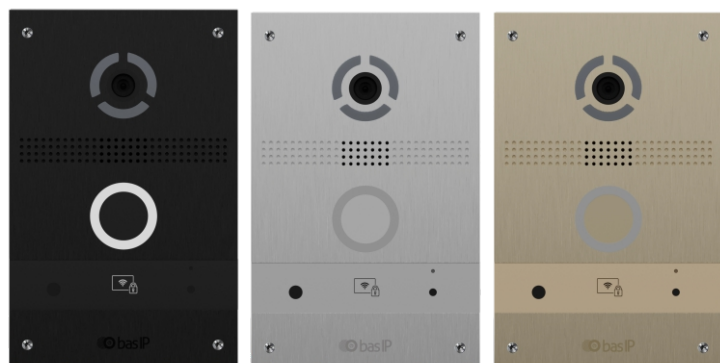

# ВЫЗЫВНАЯ ПАНЕЛЬ

# AV-08FB

EAN: 5060514914212 (BLACK)  
 EAN: 5060514914236 (SILVER)  
 EAN: 5060514914229 (GOLD)

BAS-IP AV-08FB — стильная и уникальная  
 одноабонентская вызывная панель  
 с распознаванием лиц.

Панель оборудована 2-мегапиксельной камерой  
 и пьезоэлектрической кнопкой вызова.

## Общие характеристики

- Тип панели: Индивидуальная.
- Камера: 1/3".
- Угол обзора: 100° (по горизонтали).
- Разрешение камеры: 2 Мп.
- Выходное видео: FullHD (1920 × 1080), H.264 Main Profile.
- Кнопка: Пьезоэлектрическая.
- Ночная подсветка: 6 светодиодов.
- Минимальная освещенность: 0,01 LuX.
- Класс степени защиты: IP65.
- ИК-код: IK07.
- Температурный режим: -40 — +65 °С.
- Потребление питания: 6,5 Вт, в режиме ожидания — 3,8 Вт.
- Питание: +12 В и PoE.
- Корпус: Алюминий.
- Цветовые решения: Black, Silver, Gold.
- Размер под установку: 109 × 183 × 59 мм.
- Размер самой панели: 125 × 199 × 48 мм.
- Тип установки: Врезной.

## Функциональные возможности

- Интерфейс: Многоязычный графический и WEB-интерфейс.
- Открытие замка:
  - С монитора
  - По распознаванию лиц
  - По QR-коду
  - По гостевой ссылке
  - По карте доступа
  - По номерным знакам
  - Из приложения BAS-IP Intercom
  - Из приложения BAS-IP Link
  - Из приложения BAS-IP UKEY
  - Из API
- Интеграция со СКУД:
  - Выход WIEGAND 26, 32, 34, 37, 40, 42, 56, 58, 64
  - Вход WIEGAND 26, 34, 58
- Кнопки быстрого вызова: 1 пьезоэлектрическая кнопка вызова
- Аутентификация: WEB-интерфейс и RTSP поток.
- Режим разговора: Двухсторонний.
- Дополнительно:
  - Поддержка ПО «Link»
  - SIP P2P
  - Встроенное реле
  - Датчик приближения
  - Открытый API