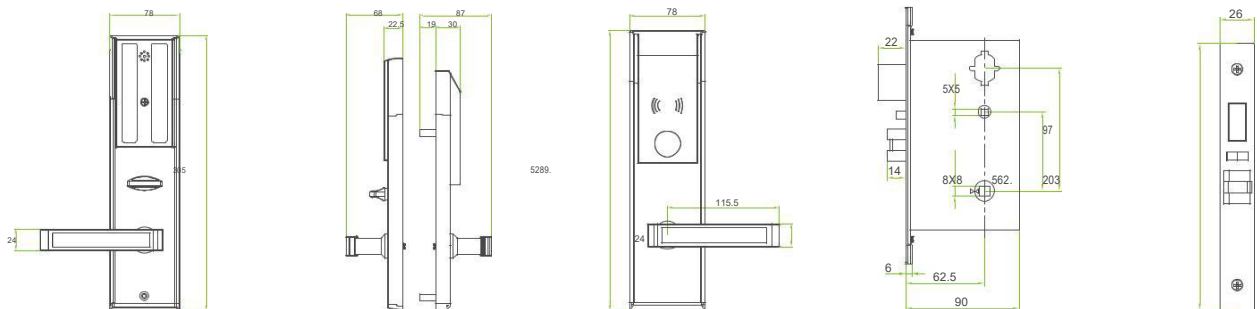

LN6000

Высококачественный
гостиничный замок
в утончённом дизайне

- Усовершенствованная (13.56 МГц) Mifare технология чтения карт
- Американский стандарт врезки с 5 защёлками
- До 224 аудит-записей
- Предупреждающие сигналы (Например, низкий заряд батареи)
- Работает со специальным гостиничным ПО, простым в установке

Спецификация

Материал : Цинковый сплав ПО: ZKBioclock Hotel Lock System и ZKBiosecurity 3.0

Толщина двери : 35-55 мм Тип карт : ISO14443 (RFID) Type-A S50 1KB/ S70 4KB

Габариты (мм)

ZKTECO CO., LTD.
www.zkteco.com
www.zkteco.ru
E-mail:
sales@zkteco.ru

© Copyright 2018. ZKTECO CO., LTD. ZKTeco Logo is a registered trademark of ZKTeco or a related company. All other product and company names mentioned are used for identification purposes only and may be the trademarks of their respective owners. All specifications are subject to change without notice. All rights reserved.