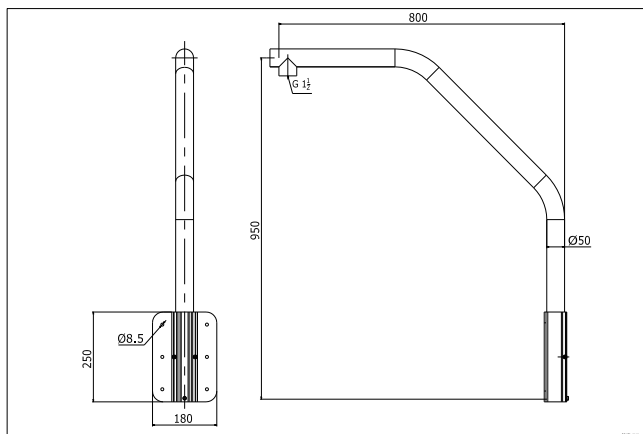

Размеры

*Изображения и спецификации могут быть изменены без дополнительного уведомления.

*За подробной информацией обращайтесь к вашему персональному менеджеру