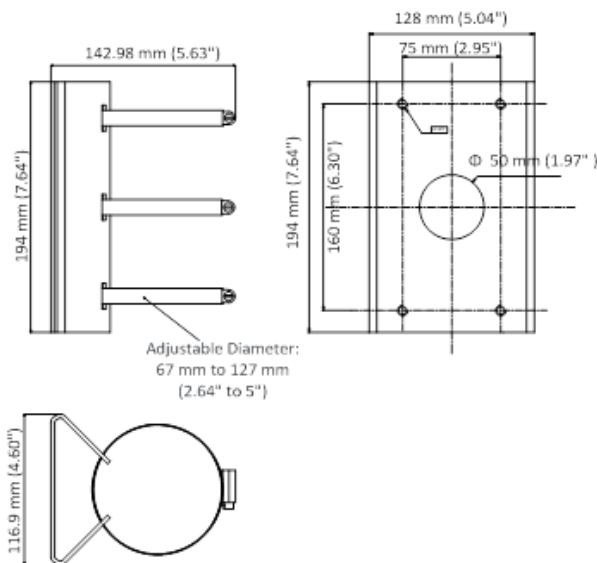

ПАСПОРТ ИЗДЕЛИЯ

Крепление на столб
DS-1684ZJ

DS-1684ZJ

Общая информация

- Сталь
- Белый цвет

Внимание

- Крепление на столб совмещается с кронштейнами 1603ZJ и DS-1602ZJ
- Водонепроницаемая резиновая прокладка в комплекте
- Стена, на которую устанавливается кронштейн, должна выдерживать вес предполагаемой камеры и аксессуаров в трехкратном размере
- Максимальная грузоподъемность кронштейна - 20кг

Размеры

*Изображения и спецификации могут быть изменены без дополнительного уведомления.

*За подробной информацией обращайтесь к вашему персональному менеджеру

Спецификации

Модель	DS-1668ZJ
Описание	Крепление на столб
Цвет	Белый Ник
Назначение	Рапо Vu и скоростные поворотные камеры
Материал	Сталь
Размеры	67 × 127 × 194мм
Вес (нетто)	1,3кг