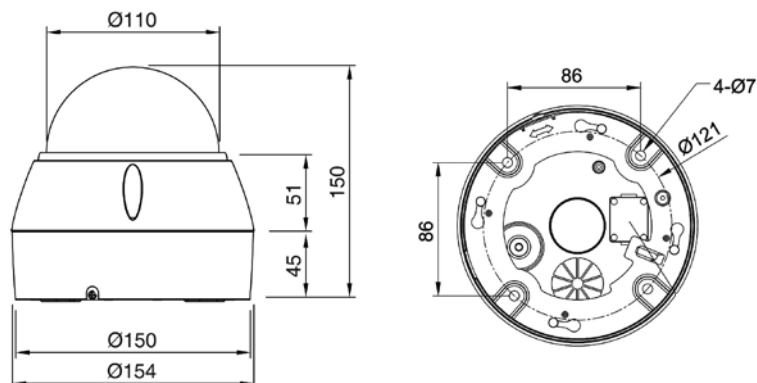

HD-TVI 1080p/960H камеры

РАЗМЕРЫ

ТЕХНИЧЕСКИЕ ХАРАКТЕРИСТИКИ

Модель:	STC-HDT3918/3
Тип:	2-мегапиксельная скоростная купольная поворотная камера HD-TVI/ AHD/960H
Чувствительный элемент:	1/2.8" Sony Starvis™ КМОП матрица 2.0 Мп с прогрессивным сканированием
Количество пикселей (ГхВ):	1920x1080
Разрешение:	1080p/30 к/с; 720/60 к/с
Режим сканирования:	Прогрессивный
Минимальная освещенность:	0.35 лк (цвет) / 0.013 лк (ч/б) F1.2, 50 IRE
Отношение сигнал/шум:	>50 дБ (APU выкл.)
Шумоподавление:	2D/3D DNR
Оптическое увеличение:	20x, 4.7-94 мм, 55,5° -3° по вертикали
Цифровое увеличение:	16x
Панорамирование:	360° (непрерывное вращение)
Наклон:	0°~180°
Скорость поворота/наклона:	380°/с
Функции:	240 предустановок; 8 программируемых туров; 8 скрытых зон
RS-485:	Есть
Режимы электронного затвора:	Авто. / Ручн. / Подавление мерцаний/ медл. эл. затвор
Режим медл. эл. затвора:	Выкл. / x2 ~ x8
Баланс белого:	AUTO / AUTOext / Preset / Manual
Инверсия ярких засветок:	Выкл./ Вкл. / День / Ночь
Компенсация фоновой засветки:	Выкл. / WDR / BLC
WDR	Аппаратный широкий динамический диапазон (double scan)
Режимы «день-ночь»:	Авт. по фотодатчику / Авт. по АРУ / цвет / ч-б
Питание камеры:	12 В пост. тока/24 В пер. тока
Встроенный обогреватель:	Есть
Потребляемая мощность:	22 Вт
Диапазон рабочих температур:	-30...+50°C, 90% влажности
Кожух:	IP66, купол - поликарбонат; корпус - алюминий
Габариты (Диам.хВ):	154 мм х 150 мм
Масса:	1.6 кг