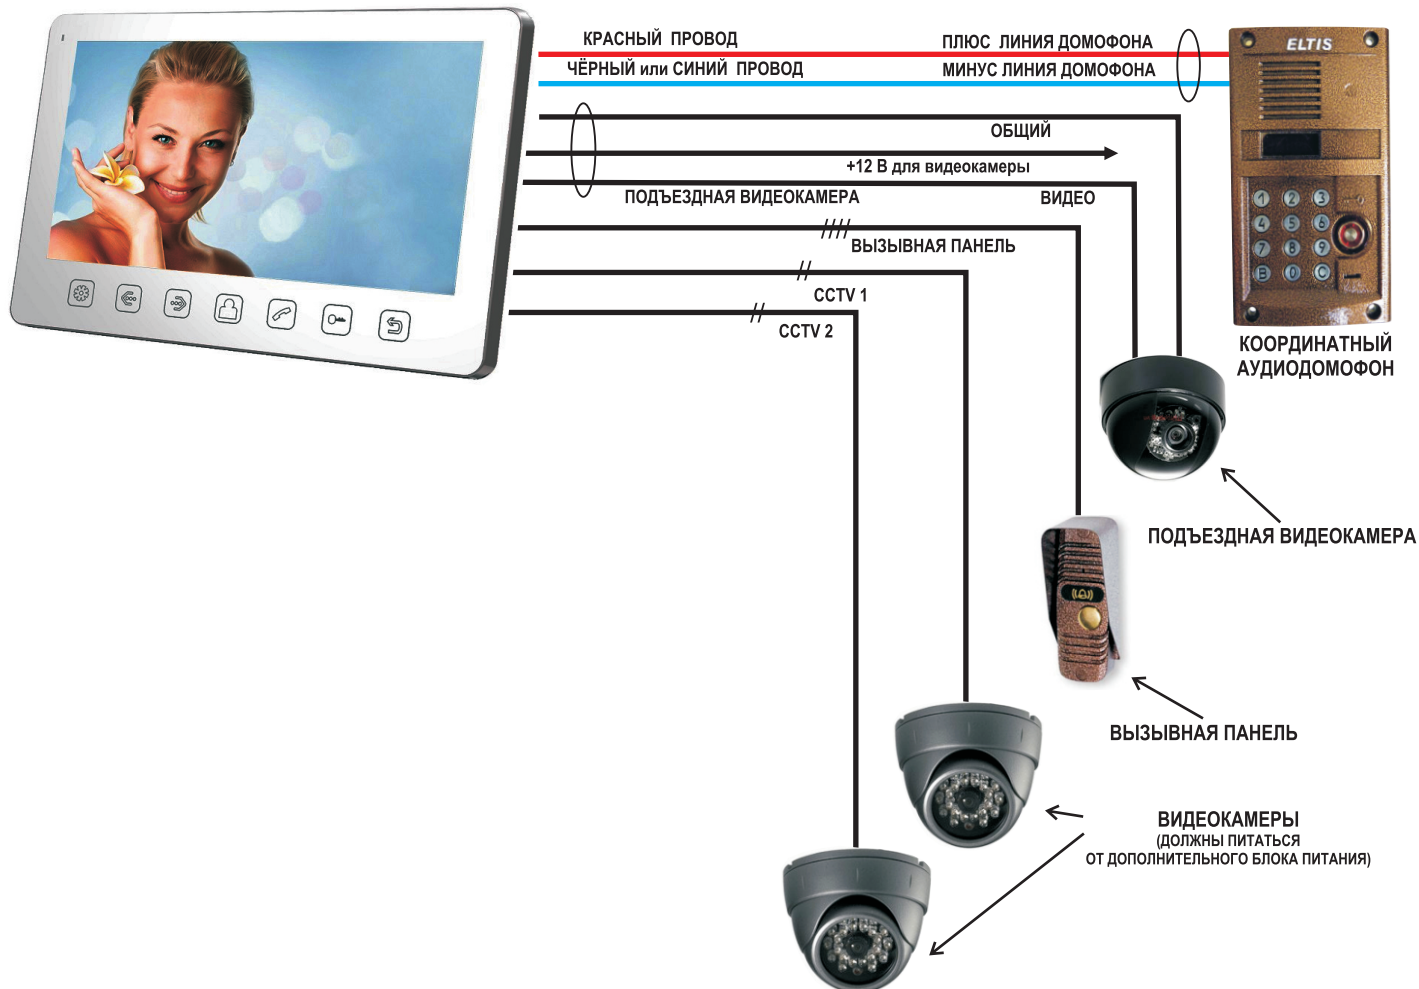

## ЦВЕТНОЙ МОНИТОР ВИДЕОДОМОФОНА TANTOS AMELIE SLIM VZ (КООРДИНАТНЫЙ)

ЦВЕТНОЙ 7" монитор видеодомофона TANTOS AMELIE SLIM VZ предназначен для полнофункциональной работы с подъездным координатным аудиодомофоном типа "Визит", "Элтис", "Цифрал".

На первый вход подключается только подъездная видеокамера. Остальные входы монитора работают в штатном режиме.

### СХЕМА ПОДКЛЮЧЕНИЯ

### РАЗЪЕМЫ ВХОДОВ: