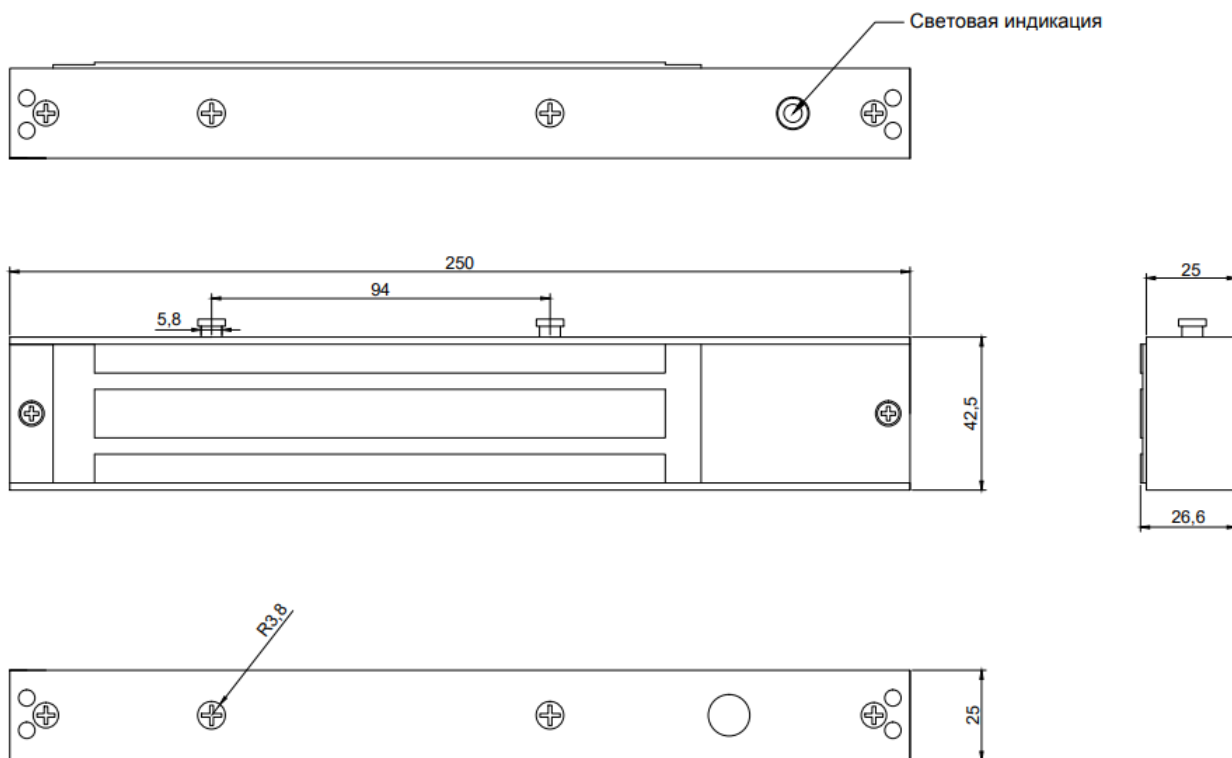

### ТЕХНИЧЕСКИЕ ХАРАКТЕРИСТИКИ

Технические характеристики электромагнитного замка представлены в табл. 1.

Таблица 1.

Сила удержания, кг	280
Напряжение, В	12,0/24,0
Потребляемый ток, А	0,44/0,22
Тип установки	Накладной
Тип замка	НО
Габаритные размеры, мм	253 x 43 x 28
Индикация	Двухцветный светодиод
Особенности	Встроенный датчик Холла (реле состояния замка НО/НЗ)

## УСТРОЙСТВО ЗАМКА

Внешний вид и устройство электромагнитного замка представлено на рис. 1.  
Рисунок 1.