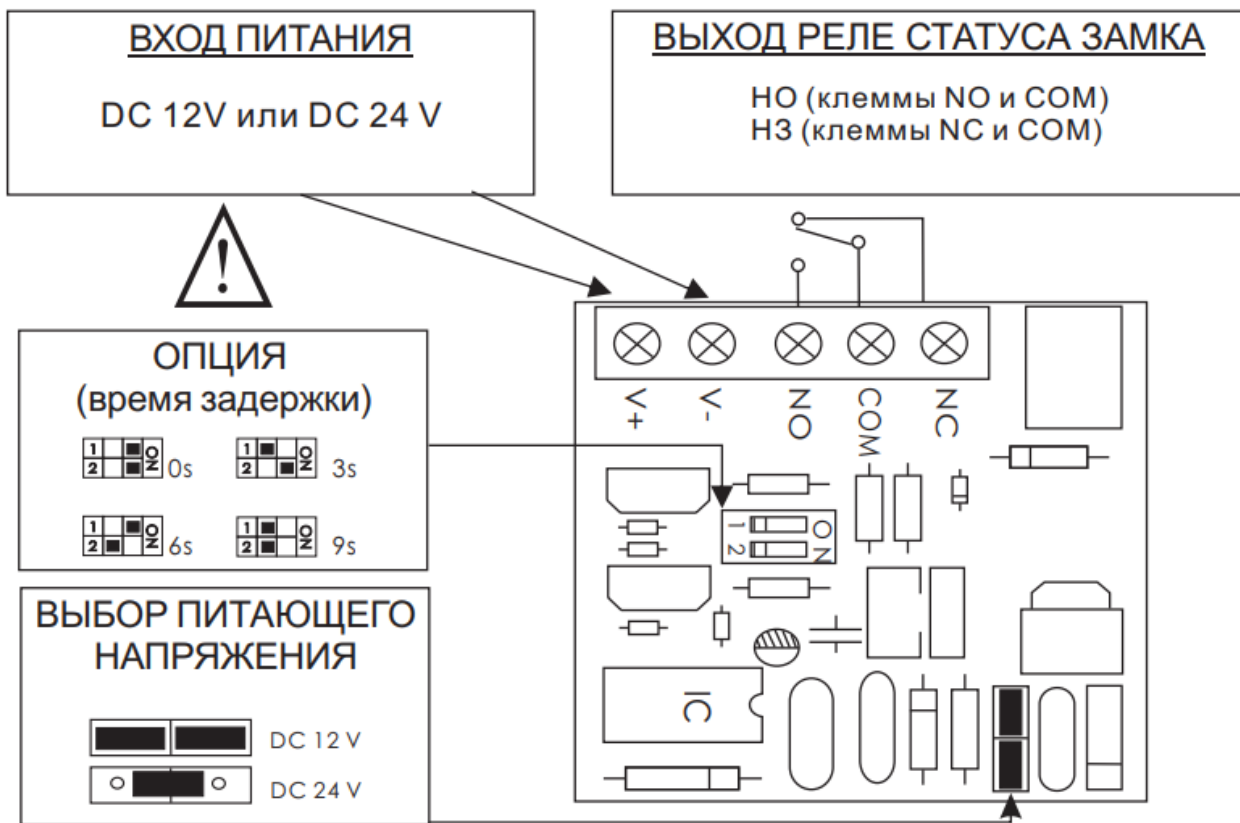

КОМПЛЕКТ ПОСТАВКИ

Комплект поставки электромагнитного замка должен соответствовать перечню, указанному в табл. 2.

Таблица 2.

Наименование	Количество
Электромагнитный замок	1
Якорь	1
Крепёжный комплект	1
Инструкция	1