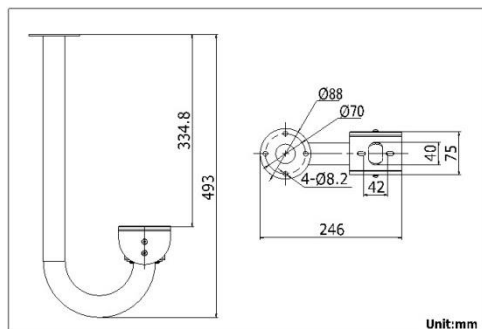

ПАСПОРТ ИЗДЕЛИЯ

Подвесной кронштейн

DS-1269ZJ

DS-1269ZJ

Размеры

Внимание

- Кронштейн должен быть установлен на плоскую поверхность стены
- Стена, на которую устанавливается кронштейн, должна выдерживать вес предполагаемой камеры и аксессуаров в трехкратном размере
- Максимальная грузоподъемность кронштейна – 6кг

Спецификации

Модель	DS-1269ZJ
Описание	Подвесной кронштейн
Цвет	Белый Ник
Материал	Алюминиевый сплав
Размеры	493 × 246 × 88мм
Вес (нетто)	0,54кг

*Изображения и спецификации могут быть изменены без дополнительного уведомления.