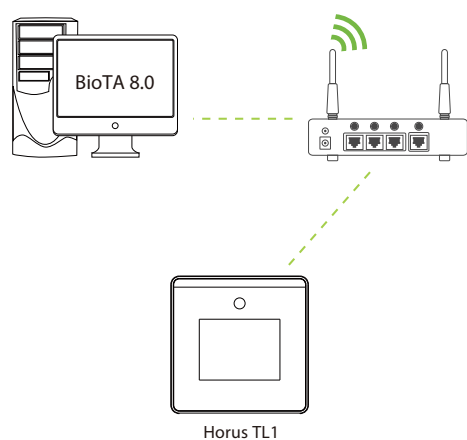

Спецификация

Дисплей	TFT 2,8" сенсорный
Память шаблонов лиц	800
Пользователей	800
Журнал событий	150 000
Операционная система	Linux
Стандартные функции	карта, ADMS, вход T9, DST, камера, 9-значный идентификатор пользователя, уровни доступа, группы, праздники, запрет двойного прохода, запрос записи, антивандальная сигнализация,
Аппаратная платформа	900 МГц двухъядерный процессор, память 512 МБ RAM / 512 МБ Flash, WDR камера 2МП, настраиваемая яркость экрана
Связь	WiFi
Время идентификации	≤1сек.
Биометр. алгоритм	ZKFace VX5.8
Питание	5В / 2А
Влажность	10%-90%
Рабочая температура	0 °С- 45 °С
Размеры	100x100x24 мм
Поддержка ПО	BioTA8.0

Подключение