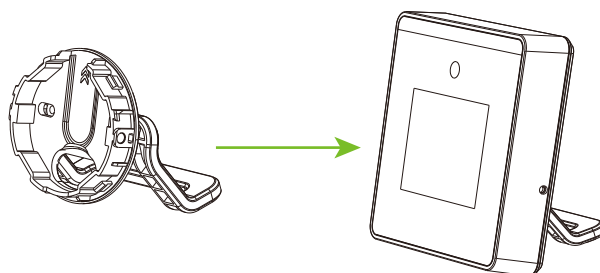

Размеры (мм)

Официальное представительство "ZKTECO CO.,LTD" в России и СНГ: Тел. +7 (495) 132-31-33.

107078, г. Москва, ул. Новорязанская, д.18, стр. 5.

www.zkteco.ru

www.zkteco.com