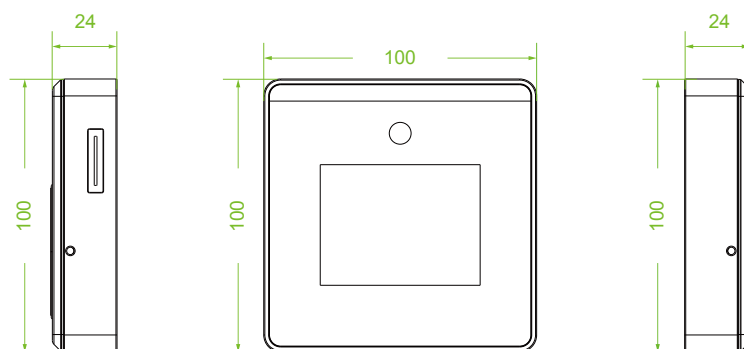

Размеры (мм)

Официальное представительство "ZKTECO CO.,LTD" в России и СНГ: Тел. +7 (495) 132-31-33.

107078, г. Москва, ул. Новорязанская, д.18, стр. 5.

www.zkteco.ru

www.zkteco.com