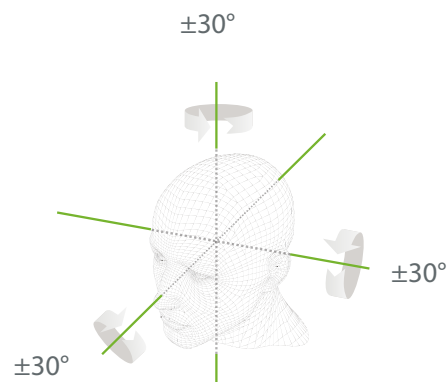

Horus TL1

Учет рабочего времени с распознаванием лиц
на основе ОС Linux

Функции

- Распознавание лиц Visible Light
- Антиспуфинговый алгоритм против поддельных идентификаций
- 2,8-дюймовый сенсорный экран
- Регулируемая яркость экрана
- Изысканный и компактный, простой в установке. Настольная и настенная установка
- Несколько языков интерфейса

Распознавание лиц Visible Light

Распознавание
лиц

Защита от
подделок

Высокая
скорость
идентификации

Широкий
угол

Бесконтактная
идентификация

Распознавание на расстоянии 2 м и широкий угол положения

В отличие от оборудования других фирм, терминалы ZKTeco способны идентифицировать лицо при угле $\pm 30^\circ$ по всем осям относительно камеры терминала

Спецификация

Дисплей	TFT 2,8" сенсорный
Память шаблонов лиц	800
Пользователей	800
Журнал событий	150 000
Операционная система	Linux
Стандартные функции	карта, ADMS, вход T9, DST, камера, 9-значный идентификатор пользователя, уровни доступа, группы, праздники, запрет двойного прохода, запрос записи, антивандальная сигнализация,
Аппаратная платформа	900 МГц двухъядерный процессор, память 512 МБ RAM / 512 МБ Flash, WDR камера 2МП, настраиваемая яркость экрана
Связь	WiFi
Время идентификации	≤1сек.
Биометр. алгоритм	ZKFace VX5.8
Питание	5В / 2А
Влажность	10%-90%
Рабочая температура	0 °С- 45 °С
Размеры	100x100x24 мм
Поддержка ПО	BioTA8.0