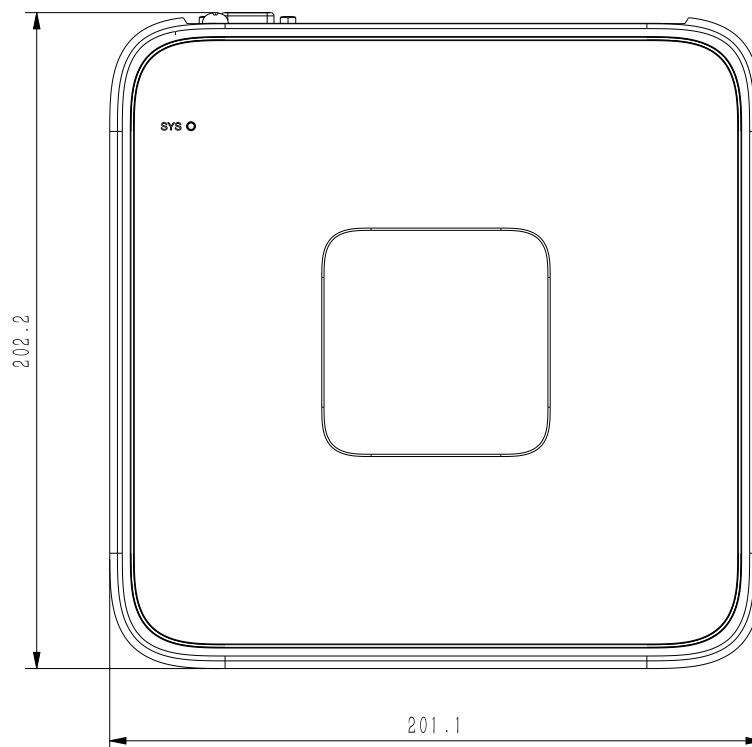

Габаритные размеры в мм

Задняя панель

Модели для заказа

1D.20030.020088

TC-R3110 SPEC:I/B/L/Eu/V1.1

Комплектация

Видеорегистратор - 1шт.
 Комплект винтов для установки HDD - 1компл.
 Мышь компьютерная - 1шт.
 Адаптер питания - 1шт.