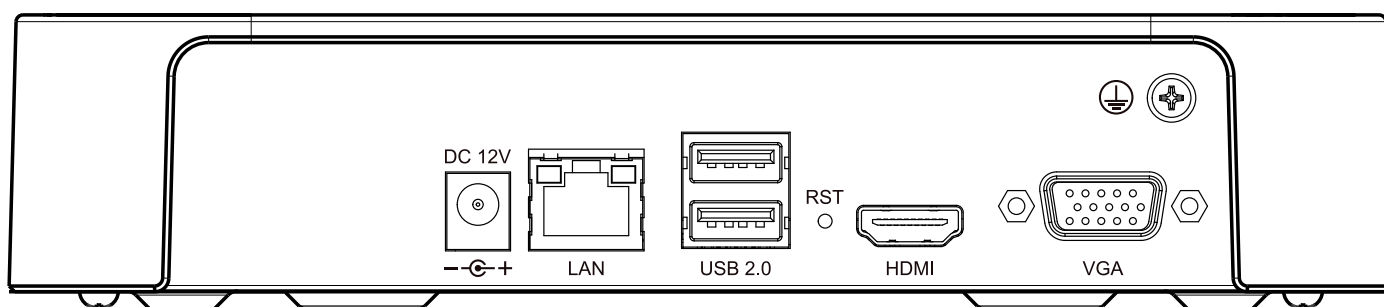

Задняя панель

Модели для заказа

1D.20030.020088

TC-R3110 SPEC:I/B/L/Eu/V1.1

Комплектация

Видеорегистратор - 1шт.
Комплект винтов для установки HDD - 1компл.
Мышь компьютерная - 1шт.
Адаптер питания - 1шт.