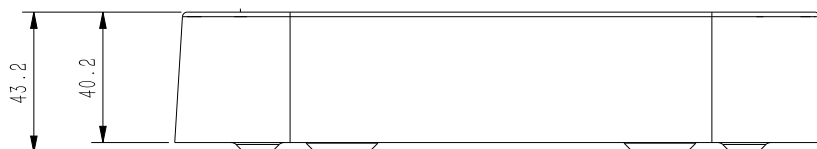

Габаритные размеры в мм