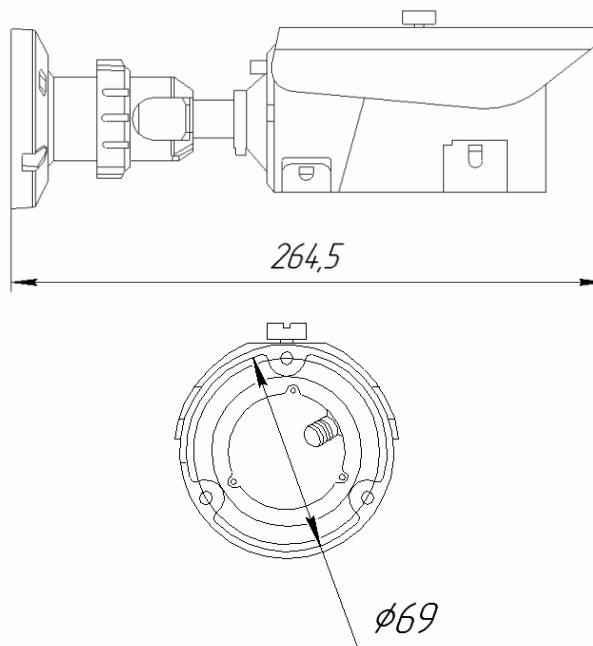

Габариты

SECUROS

Технические характеристики

Параметры видео	
Сенсор	1/2.8 SONY EXMOR CMOS сенсор, 0.1 Люкс (день) / 0.01 Люкс (ночь) / 0 Люкс (с ИК подсветкой), механический ИК-фильтр, ИК подсветка до 25 м * Чувствительность указана без использования режима накопления заряда. В режиме накопления заряда чувствительность 0.05 Люкс (день) / 0.005 Люкс (ночь)
Затвор	От 1/5 с до 1/50000 с
Объектив	Вариофокальный 3.3-12 мм (F=1.4), управление диафрагмой DC-drive, угол обзора по горизонтали 27° - 82°
Разрешение	1920x1080, 25 к/с
Скорость передачи данных	От 100 до 12000 кбит/с
Управление потоком	Переменный битрейт (VBR) или постоянный битрейт (CBR)
Параметр качества	От 1 до 9
Кодирование	Тройное кодирование H.264/H.264/MJPEG
Видеопотоки	1. H.264 1920x1080x25 (от 1 до 25 к/с) (High, Main, Base Profile) 2. H.264 640x360x25 (от 1 до 25 к/с) (High, Main, Base Profile) 3. MJPEG 1920x1080x12(от 1 до 12 к/с)
Настройки	Яркость (0...100), Насыщенность (0...100), Контрастность (0...100), Усиление (авто, 0...100 дБ), Гамма (стандарт, высокий, средний, низкий, динамический), Метод замера экспозиции (матричный, центрально-взвешенный, центральный по горизонтали, центральный по вертикали, Баланс белого (авто, ручной, облачно, солнечно, флуоресцентный, лампы накаливания, индивидуальный), Зеркальность (по горизонтали, по вертикали, поворот), Шумопонижение (авто, 0...100)
Экранное меню	Есть, русский и английский язык
Параметры аудио	
Аудио вход	Линейный вход
Аудио выход	Линейный
Аудио компрессия	G711a_LAW, G711 m_LAW, PCM_RAW
Сеть и интерфейсы	
Сетевой интерфейс	10Base-T/100Base-TX Ethernet порт
Сетевые протоколы	IPv4, IPv6, RTP/RTCP, TCP/UDP, HTTP, DHCP, DNS, FTP, DDNS, PPPOE, SMTP, NTP, Unicast, Multicast, Samba, Telnet
Соединение	DHCP, Статический адрес
Безопасность	Программный и аппаратный сторожевой таймер, многоуровневый доступ пользователей с защитой паролем и настройкой прав доступа
Пользователи	Не более 10 одновременных подключений
SD карта	microSD до 64 Гб
ONVIF	1.01, 1.02, 2.1, 2.2
Запись и события	
Детекция движения	Встроенный детектор, 8 зон детекции
FTP, NAS, SD карта	Запись видео и звука по расписанию и по событиям
E-mail	Запись кадров и отправка уведомления по событиям
Эксплуатация	
Питание	9...12 В ±5%, PoE IEEE 802.3at
Потребляемая мощность	Не более 12 Вт
Габариты	69x265 мм (с кронштейном)
Рабочий диапазон температур	от -40 до +50°C
Относительная влажность	от 10 до 90% (без конденсата)
Системные требования	Microsoft Windows 2000/XP/2003/2008/Vista/Windows 7/ Windows 8 Microsoft Internet Explorer 7.x или выше, Opera, Chrome, Firefox, Safari
Веб интерфейс	Русский и английский
Комплект поставки	- IP-камера с объективом 3.3-12 мм с автодиафрагмой - Кронштейн, защитный козырек, крепежный комплект - Компакт-диск с документацией и программным обеспечением - Упаковочная тара
Примечание	Комплект поставки и любые технические характеристики могут быть изменены производителем в любое время без предварительного уведомления.