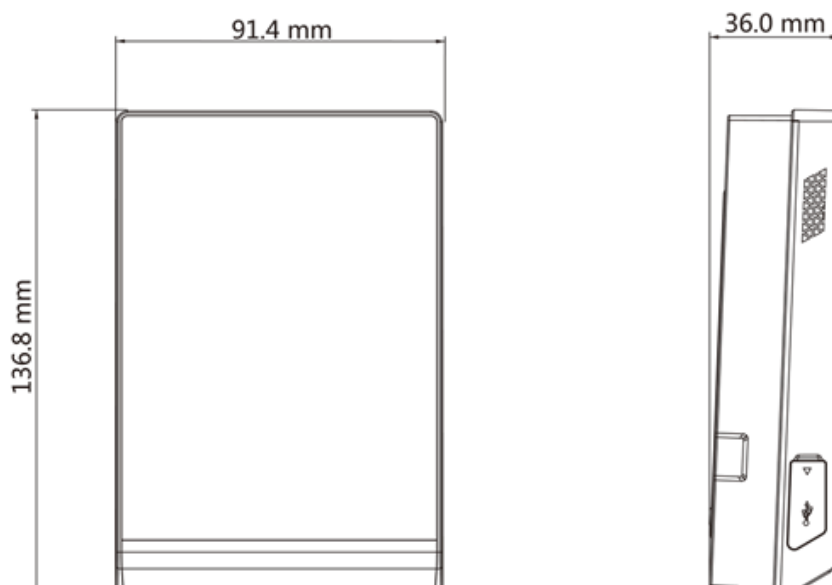

▪ Размеры (ед. изм.: мм)

▪ Доступные модели

DS-K1T105AM

Правила эксплуатации

1. Устройство должно эксплуатироваться в условиях, обеспечивающих возможность работы системы охлаждения. Во избежание перегрева и выхода прибора из строя не допускается размещение рядом с источниками теплового излучения, использование в замкнутых пространствах (ящик, глухой шкаф и т.п.). Рабочий диапазон температур: от минус 30 до плюс 60 °С.
2. Все подключения должны осуществляться при отключенном электропитании.
3. Запрещена подача на входы устройства сигналов, не предусмотренных назначением этих входов, это может привести к выходу устройства из строя.
4. Не допускается воздействие на устройство температуры свыше плюс 60 °С, источников электромагнитных излучений, активных химических соединений, электрического тока, а также дыма, пара и других факторов, способствующих порче устройства.
5. Конфигурирование устройства лицом, не имеющим соответствующей компетенции, может привести к некорректной работе, сбоям в работе, а также к выходу устройства из строя.
6. Не допускаются падения и сильная тряска устройства.
7. Рекомендуется использование источника бесперебойного питания, во избежание воздействия скачков напряжения или нештатного отключения устройства.

Для получения информации об установке и включении устройства, пожалуйста, обратитесь к Краткому руководству пользователя соответствующего устройства.