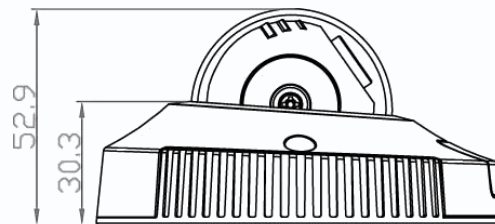

## Двухмегапиксельная миниатюрная купольная антивандальная камера с ИК подсветкой

Видеокамера купольная компактная антивандальная с ИК подсветкой двухмегапиксельная, 1920x1080, 25 к/с, 1/2.8 SONY EXMOR CMOS сенсор с прогрессивным сканированием, 0.1 Люкс (день) / 0.01 Люкс (ночь) / 0 Люкс (с ИК подсветкой) (в режиме накопления заряда чувствительность 0.05 Люкс (день) / 0.005 Люкс (ночь)), H.264/H.264/MJPEG (Тройное кодирование), объектив 3.6 мм M12 сменный, механический ИК фильтр, microSD до 32 Гб, двухсторонний звук, день/ночь, выход BNC, PoE, DC 12V, ИК подсветка 7 м, -30+50 °C

### Габариты