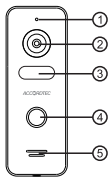

Поставщик систем безопасности TELECAMERA.RU

Технические характеристики и свойства

- Накладное крепление / крепление на монтажный уголок
- Оцинкованное покрытие
- 800 ТВЛ
- Разрешение: 720P / 1080P (опция)
- Тип видеосигнала: CVBS / AHD / CVI / TVI (опция)
- Класс защиты: IP66
- Рабочая температура: -30°C ~ +60°C
- Габаритные размеры: 133x48x16 мм
- Питание: DC 10-15V
- Угол обзора 120° / 110°

Установка

Установите вызывную панель на стену, наличник или другую неподвижную створку двери.

Установку нужно произвести таким образом, чтобы отверстие камеры вызывной панели находилось на уровне глаз человека среднего роста. Стандартная высота - 150 см.

Выбирайте местоположение панели таким образом, чтобы она не подвергалась воздействию прямых солнечных лучей.

Элементы вызывной панели и их назначение

FRONT