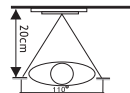

Процедура установки:

Примечание. Нажмите и удерживайте кнопку более 5 сек для переключения режимарботы видеокамеры AHD → CVBS → CVI → TVI.