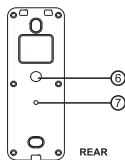

REAR

1. Микрофон
2. Видеокамера
3. Подсветка
4. Кнопка вызова
5. Динамик
6. Провода для подключения
7. Переключатель типа видеосигнала (только для вызывных панелей с AHD видеокамерой)