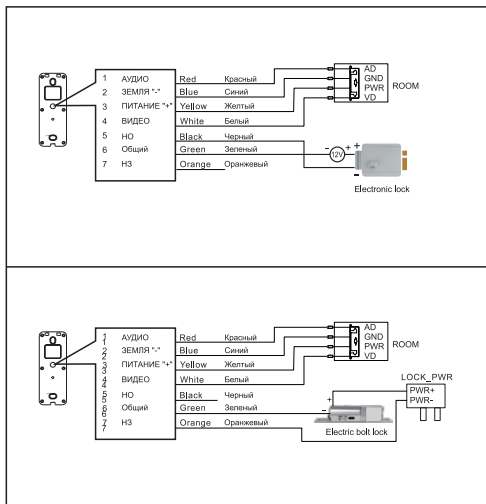

Схемы подключения

ВЫЗЫВНАЯ ПАНЕЛЬ ИНСТРУКЦИЯ

AT-VD 308N

AT-VD 308H

ВНИМАНИЕ!

Данная инструкция относится к серии вызывных панелей
AT-VD 308N и AT-VD 308H.

Дополнительный символы в наименовании модели
обозначают цвет корпуса вызывной панели:

- BL - цвет корпуса черный
- SL - цвет корпуса серебро
- GR - цвет корпуса серый

Поставщик систем безопасности TELECAMERA.RU

Технические характеристики и свойства

- Накладное крепление / крепление на монтажный уголок
- Оцинкованное покрытие
- 800 ТВЛ
- Разрешение: 720P / 1080P (опция)
- Тип видеосигнала: CVBS / AHD / CVI / TVI (опция)
- Класс защиты: IP66
- Рабочая температура: -30°C ~ +60°C
- Габаритные размеры: 133x48x16 мм
- Питание: DC 10-15V
- Угол обзора 120° / 110°

Выбирайте местоположение панели таким образом, чтобы она не подвергалась воздействию прямых солнечных лучей.

Элементы вызывной панели и их назначение

FRONT

REAR

1. Микрофон
2. Видеокамера
3. Подсветка
4. Кнопка вызова
5. Динамик
6. Провода для подключения
7. Переключатель типа видеосигнала (только для вызывных панелей с AHD видеокамерой)

Процедура установки:

1. Просверлите отверстие для кабеля в стене на нужной высоте.
2. Просверлите отверстия под крепежные шурупы и забейте в них дюбели.
3. Закрепите угловой кронштейн на стену с помощью шурупов.
4. Установите монтажное основание на угловой кронштейн и закрепите его винтами.
5. Подключите кабель от монитора и замка к проводам вызывной панели.
6. Установите панель на монтажное основание и зафиксируйте ее винтом.