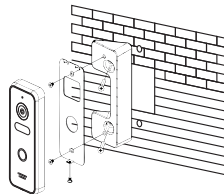

Процедура установки:

Примечание. Нажмите и удерживайте кнопку более 5 сек для переключения режимарботы видеокамеры AHD → CVBS → CVI → TVI.