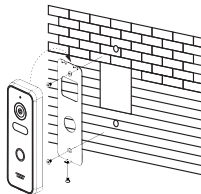

Процедура установки:

Примечание. Нажмите и удерживайте кнопку более 5 сек для переключения режимарботы видеокамеры AHD → CVBS → CVI → TVI.