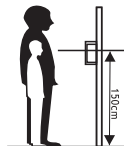

Процедура установки:

Примечание. Нажмите и удерживайте кнопку более 5 сек для переключения режимарботы видеокамеры AHD → CVBS → CVI → TVI.