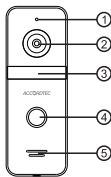

REAR

1. Микрофон
2. Видеокамера
3. Подсветка
4. Кнопка вызова
5. Динамик
6. Провода для подключения
7. Переключатель типа видеосигнала (только для вызывных панелей с AHD видеокамерой)