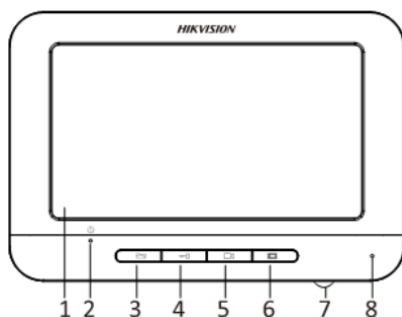

№	Наименование	№	Наименование
1	LCD экран	5	Кнопка просмотра в реальном времени
2	Индикатор питания	6	Кнопка просмотра изображений
3	Кнопка приема/ отбоя вызова	7	Регулятор громкости
4	Кнопка отпираия двери	8	Микрофон

*Изображения и спецификации могут быть изменены без дополнительного уведомления.

*За подробной информацией обращайтесь к вашему персональному менеджеру