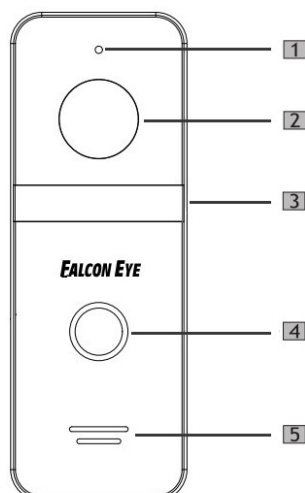

FALCON EYE

Руководство по эксплуатации

ВЫЗЫВНАЯ ВИДЕОПАНЕЛЬ

FE-ipanel 3

FE-321

Обязательно ознакомьтесь перед эксплуатацией и сохраняйте для последующего применения.

FALCON EYE

ОСНОВНЫЕ СВОЙСТВА

- Металлический корпус
- Видеомодуль с разрешением 800 ТВЛ
- ИК подсветка
- Управление замком
- Класс защиты IP66
- 4х проводное соединение

КОМПЛЕКТАЦИЯ

- вызывная панель
- плоский кронштейн
- угловой кронштейн
- комплект для монтажа
- руководство по эксплуатации

ВНЕШНИЙ ВИД

1. Микрофон
- 2.Видеокамера
- 3.Подсветка
- 4.Кнопка вызова
- 5.Динамик

СХЕМА ПОДКЛЮЧЕНИЯ

УСТАНОВКА ВЫЗЫВНОЙ ПАНЕЛИ

1. Выберите подходящее место для установки вызывной панели, избегайте попадания на панель прямого солнечного света, установки в темных местах, возможности заливания панели дождем.
2. Рекомендуемая высота установки панели 1,5-1,6 м.

ТЕХНИЧЕСКИЕ ХАРАКТЕРИСТИКИ

	FE-ipanel 3	FE-321
Разрешение видеомодуля	800 ТВЛ	800 ТВЛ
Угол обзора	110 гр	110 гр
Схема подключения	4х проводная	4х проводная
Формат сигнала	PAL	PAL
Подсветка видеомодуля	ИК	ИК
Подсветка кнопок	Есть	Есть
Регулировка аудио	Авто	Авто
Питание	DC 12v	DC 12v
Материал корпуса	Металл	Металл
Рабочая температура	От -30 до +60	От -30 до +60
Размеры	48X133X16	48X133X16