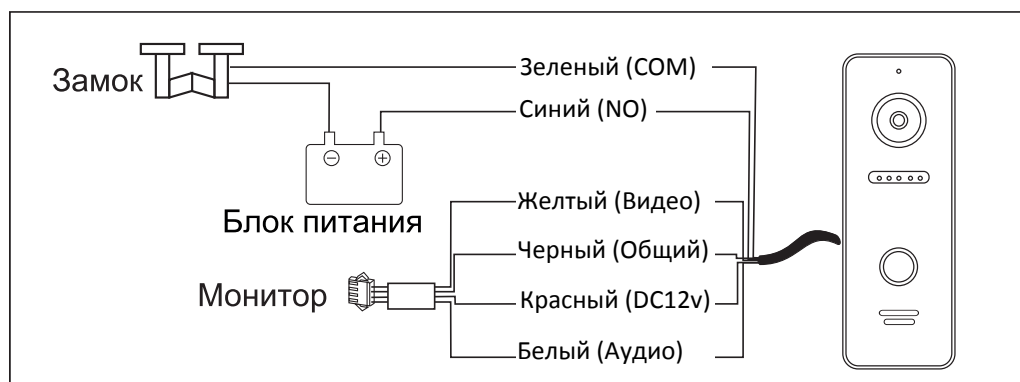

- Металлический корпус
- Видеомодуль с разрешением 800 ТВЛ
- ИК подсветка
- Управление замком
- Класс защиты IP66
- 4х проводное соединение

КОМПЛЕКТАЦИЯ

- вызывная панель
- плоский кронштейн
- угловой кронштейн
- комплект для монтажа
- руководство по эксплуатации

ВНЕШНИЙ ВИД

1. Микрофон
- 2.Видеокамера
- 3.Подсветка
- 4.Кнопка вызова
- 5.Динамик

СХЕМА ПОДКЛЮЧЕНИЯ

УСТАНОВКА ВЫЗЫВНОЙ ПАНЕЛИ

1. Выберите подходящее место для установки вызывной панели, избегайте попадания на панель прямого солнечного света, установки в темных местах, возможности заливания панели дождем.
2. Рекомендуемая высота установки панели 1,5-1,6 м.

СХЕМА УСТАНОВКИ ВЫЗЫВНОЙ ПАНЕЛИ**Накладная установка (на стену)**

1. Просверлите отверстие в стене на нужной высоте.
2. Открутите фиксирующий винт в нижней части панели и снимите ее с кронштейна.
3. Закрепите кронштейн на стене с помощью шурупов.
4. Проведите кабели через стену и кронштейн, подключите вызывную панель согласно схеме.
5. Установите панель на кронштейн и закрепите ее фиксирующим винтом в нижней части.

ТЕХНИЧЕСКИЕ ХАРАКТЕРИСТИКИ

	FE-ipanel 3	FE-321
Разрешение видеомодуля	800 ТВЛ	800 ТВЛ
Угол обзора	110 гр	110 гр
Схема подключения	4х проводная	4х проводная
Формат сигнала	PAL	PAL
Подсветка видеомодуля	ИК	ИК
Подсветка кнопок	Есть	Есть
Регулировка аудио	Авто	Авто
Питание	DC 12v	DC 12v
Материал корпуса	Металл	Металл
Рабочая температура	От -30 до +60	От -30 до +60
Размеры	48X133X16	48X133X16