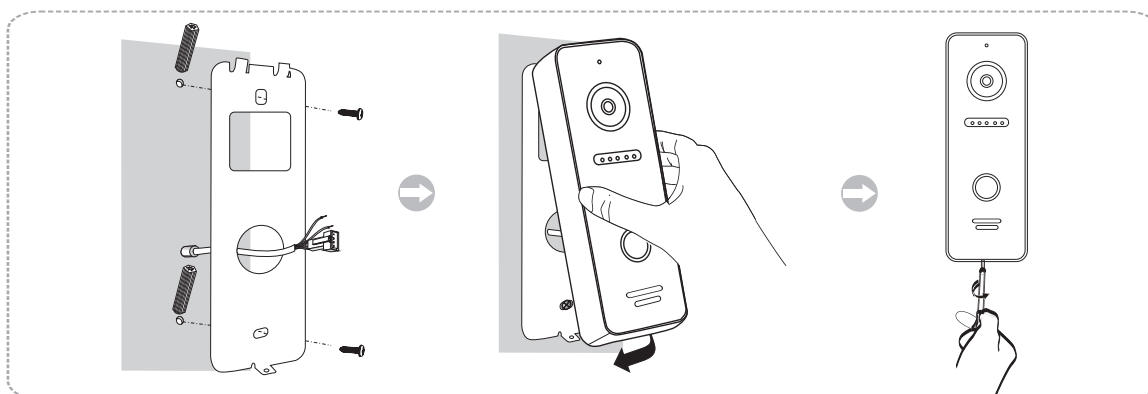

ВНЕШНИЙ ВИД

1. Микрофон
- 2.Видеокамера
- 3.Подсветка
- 4.Кнопка вызова
- 5.Динамик

СХЕМА ПОДКЛЮЧЕНИЯ

УСТАНОВКА ВЫЗЫВНОЙ ПАНЕЛИ

1. Выберите подходящее место для установки вызывной панели, избегайте попадания на панель прямого солнечного света, установки в темных местах, возможности заливания панели дождем.
2. Рекомендуемая высота установки панели 1,5-1,6 м.

СХЕМА УСТАНОВКИ ВЫЗЫВНОЙ ПАНЕЛИ**Накладная установка (на стену)**

1. Просверлите отверстие в стене на нужной высоте.
2. Открутите фиксирующий винт в нижней части панели и снимите ее с кронштейна.
3. Закрепите кронштейн на стене с помощью шурупов.
4. Проведите кабели через стену и кронштейн, подключите вызывную панель согласно схеме.
5. Установите панель на кронштейн и закрепите ее фиксирующим винтом в нижней части.

**Накладная установка на угловой кронштейн (поворот 30 град.)**

1. Просверлите отверстие в стене на нужной высоте.
2. Закрепите угловой кронштейн на стене с помощью шурупов.
3. Открутите фиксирующий винт в нижней части панели и снимите ее с плоского кронштейна.
4. Установите плоский кронштейн на угловой.
5. Проведите кабели через стену и кронштейн, подключите вызывную панель согласно схеме.
6. Установите панель на плоский кронштейн и закрепите ее фиксирующим винтом в нижней части.

ТЕХНИЧЕСКИЕ ХАРАКТЕРИСТИКИ

	FE-ipanel 3	FE-321
Разрешение видеомодуля	800 ТВЛ	800 ТВЛ
Угол обзора	110 гр	110 гр
Схема подключения	4х проводная	4х проводная
Формат сигнала	PAL	PAL
Подсветка видеомодуля	ИК	ИК
Подсветка кнопок	Есть	Есть
Регулировка аудио	Авто	Авто
Питание	DC 12v	DC 12v
Материал корпуса	Металл	Металл
Рабочая температура	От -30 до +60	От -30 до +60
Размеры	48X133X16	48X133X16