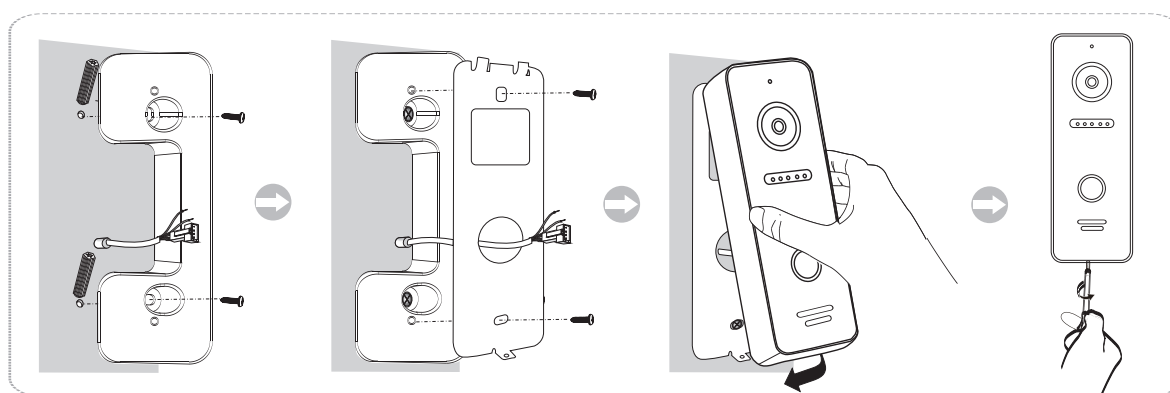

ВНЕШНИЙ ВИД

1. Микрофон
- 2.Видеокамера
- 3.Подсветка
- 4.Кнопка вызова
- 5.Динамик

СХЕМА ПОДКЛЮЧЕНИЯ

УСТАНОВКА ВЫЗЫВНОЙ ПАНЕЛИ

1. Выберите подходящее место для установки вызывной панели, избегайте попадания на панель прямого солнечного света, установки в темных местах, возможности заливания панели дождем.
2. Рекомендуемая высота установки панели 1,5-1,6 м.

СХЕМА УСТАНОВКИ ВЫЗЫВНОЙ ПАНЕЛИ**Накладная установка (на стену)**

1. Просверлите отверстие в стене на нужной высоте.
2. Открутите фиксирующий винт в нижней части панели и снимите ее с кронштейна.
3. Закрепите кронштейн на стене с помощью шурупов.
4. Проведите кабели через стену и кронштейн, подключите вызывную панель согласно схеме.
5. Установите панель на кронштейн и закрепите ее фиксирующим винтом в нижней части.

**Накладная установка на угловой кронштейн (поворот 30 град.)**

1. Просверлите отверстие в стене на нужной высоте.
2. Закрепите угловой кронштейн на стене с помощью шурупов.
3. Открутите фиксирующий винт в нижней части панели и снимите ее с плоского кронштейна.
4. Установите плоский кронштейн на угловой.
5. Проведите кабели через стену и кронштейн, подключите вызывную панель согласно схеме.
6. Установите панель на плоский кронштейн и закрепите ее фиксирующим винтом в нижней части.

ТЕХНИЧЕСКИЕ ХАРАКТЕРИСТИКИ

	FE-ipanel 3	FE-321
Разрешение видеомодуля	800 ТВЛ	800 ТВЛ
Угол обзора	110 гр	110 гр
Схема подключения	4х проводная	4х проводная
Формат сигнала	PAL	PAL
Подсветка видеомодуля	ИК	ИК
Подсветка кнопок	Есть	Есть
Регулировка аудио	Авто	Авто
Питание	DC 12v	DC 12v
Материал корпуса	Металл	Металл
Рабочая температура	От -30 до +60	От -30 до +60
Размеры	48X133X16	48X133X16