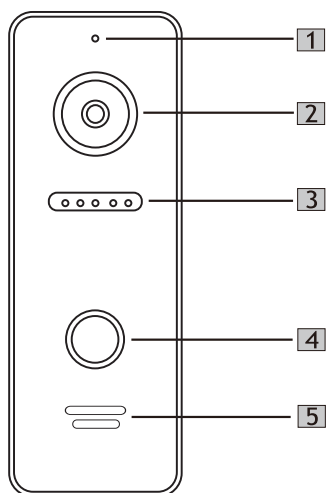

- Металлический корпус
- Видеомодуль с разрешением 800 ТВЛ
- ИК подсветка
- Управление замком
- Класс защиты IP66
- 4х проводное соединение

КОМПЛЕКТАЦИЯ

- вызывная панель
- плоский кронштейн
- угловой кронштейн
- комплект для монтажа
- руководство по эксплуатации

ВНЕШНИЙ ВИД

1. Микрофон
- 2.Видеокамера
- 3.Подсветка
- 4.Кнопка вызова
- 5.Динамик

СХЕМА ПОДКЛЮЧЕНИЯ

УСТАНОВКА ВЫЗЫВНОЙ ПАНЕЛИ

1. Выберите подходящее место для установки вызывной панели, избегайте попадания на панель прямого солнечного света, установки в темных местах, возможности заливания панели дождем.
2. Рекомендуемая высота установки панели 1,5-1,6 м.

СХЕМА УСТАНОВКИ ВЫЗЫВНОЙ ПАНЕЛИ**Накладная установка (на стену)**

1. Просверлите отверстие в стене на нужной высоте.
2. Открутите фиксирующий винт в нижней части панели и снимите ее с кронштейна.
3. Закрепите кронштейн на стене с помощью шурупов.
4. Проведите кабели через стену и кронштейн, подключите вызывную панель согласно схеме.
5. Установите панель на кронштейн и закрепите ее фиксирующим винтом в нижней части.

ТЕХНИЧЕСКИЕ ХАРАКТЕРИСТИКИ

	FE-ipanel 3	FE-321
Разрешение видеомодуля	800 ТВЛ	800 ТВЛ
Угол обзора	110 гр	110 гр
Схема подключения	4х проводная	4х проводная
Формат сигнала	PAL	PAL
Подсветка видеомодуля	ИК	ИК
Подсветка кнопок	Есть	Есть
Регулировка аудио	Авто	Авто
Питание	DC 12v	DC 12v
Материал корпуса	Металл	Металл
Рабочая температура	От -30 до +60	От -30 до +60
Размеры	48X133X16	48X133X16