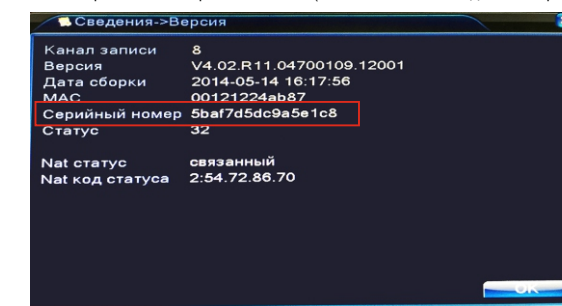

- 4с. Выберите папку для установки и нажмите "Next"

- 4д. Подтвердите выбор папки и нажмите "Next"

[www.amatek.ru](http://www.amatek.ru)

3

- Уточните серийный номер вашего DVR (Главное меню-Сведения-Версия)