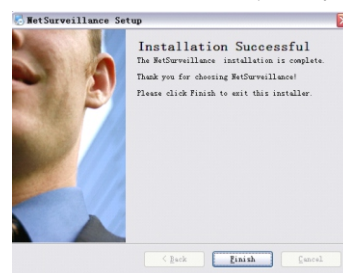

1. 4 Нажмите «Скачать», после загрузки Active.exe начнется его установка

www.amatek.ru

1

1. 4е. Нажмите "Finish" для завершения установки