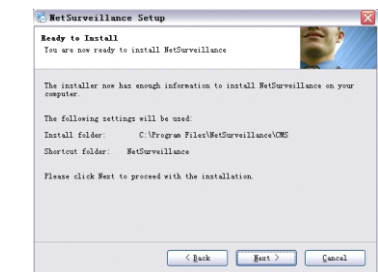

1. 4д. Подтвердите выбор папки и нажмите "Next"