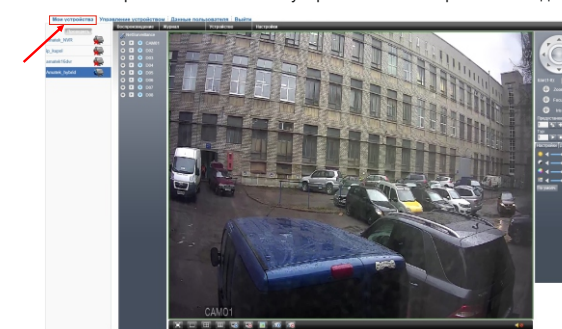

1. 5д. После настройки нажмите "Мои устройства" и выберите ваш видеорегистратор