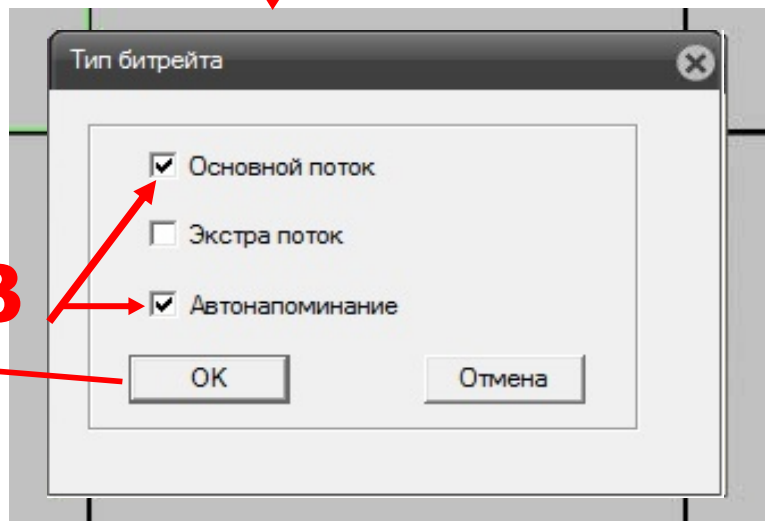

2

Нажмите "Путеводитель", если Вы впервые на сайте

Регистрация Скачать Восстановить пароль

3