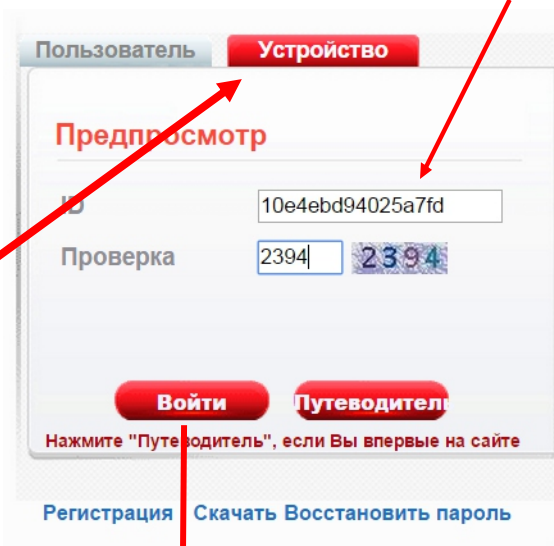

### Приложение iCloud

<http://xmeye.net>

1

Предварительно скачать и установить Web Active

4

Введите серийный номер вашего DVR

2

Нажмите "Путеводитель", если Вы впервые на сайте