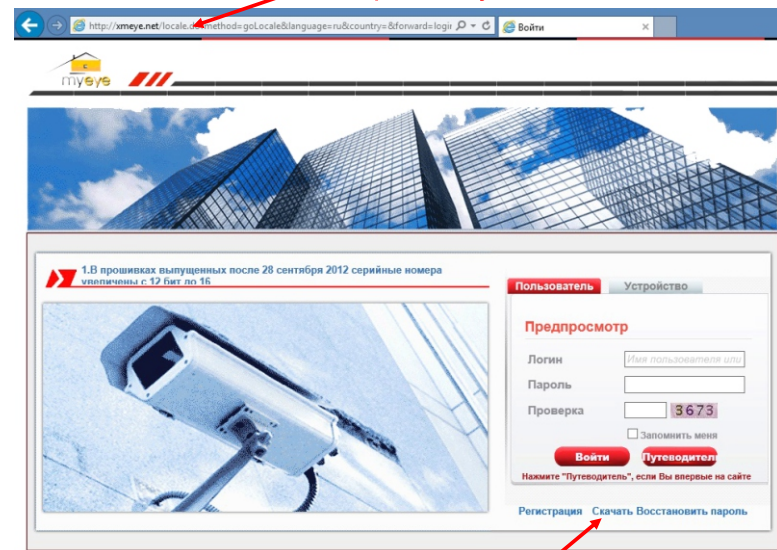

### Приложение iCloud

<http://xmeye.net>

1

Предварительно скачать и установить Web Active

4

Введите серийный номер вашего DVR

2

Нажмите "Путеводитель", если Вы впервые на сайте