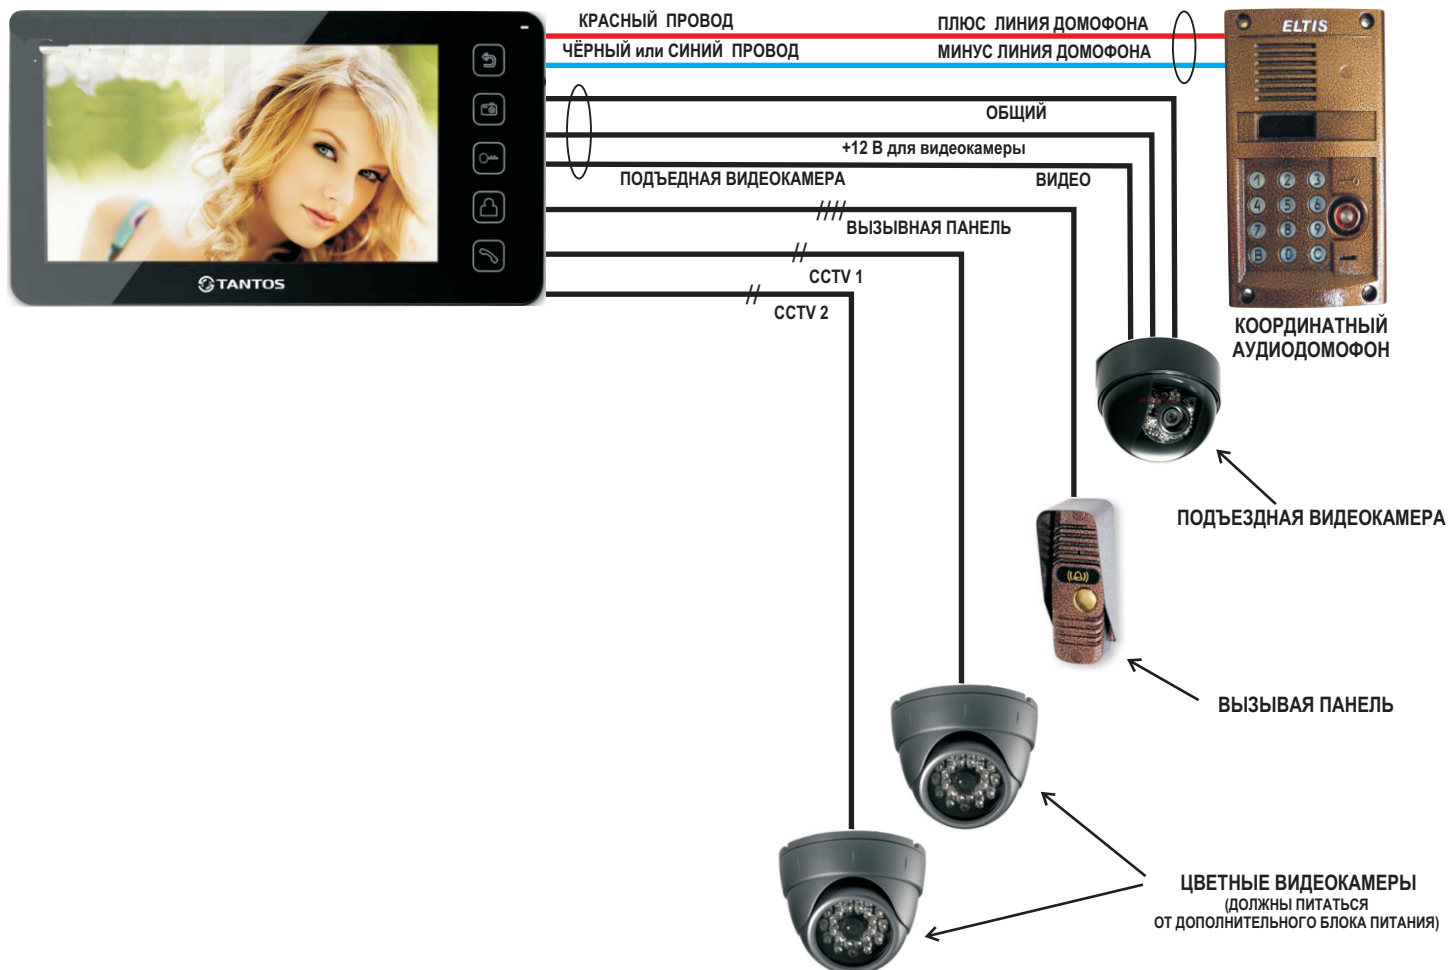

## ЦВЕТНОЙ МОНИТОР ВИДЕОДОМОФОНА TANTOS PRIME MIRROR VIZIT (КООРДИНАТНЫЙ)

Современный **ЦВЕТНОЙ 7"** монитор видеодомофона **TANTOS PRIME MIRROR VIZIT** предназначен для полнофункциональной работы с подъездным координатным аудиодомофоном типа "Визит", "Элтис", "Цифрал".  
 На первый вход подключается подъездная видеокамера.  
 Остальные входы монитора работают в штатном режиме.

### СХЕМА ПОДКЛЮЧЕНИЯ

### РАЗЪЕМЫ ВХОДОВ: