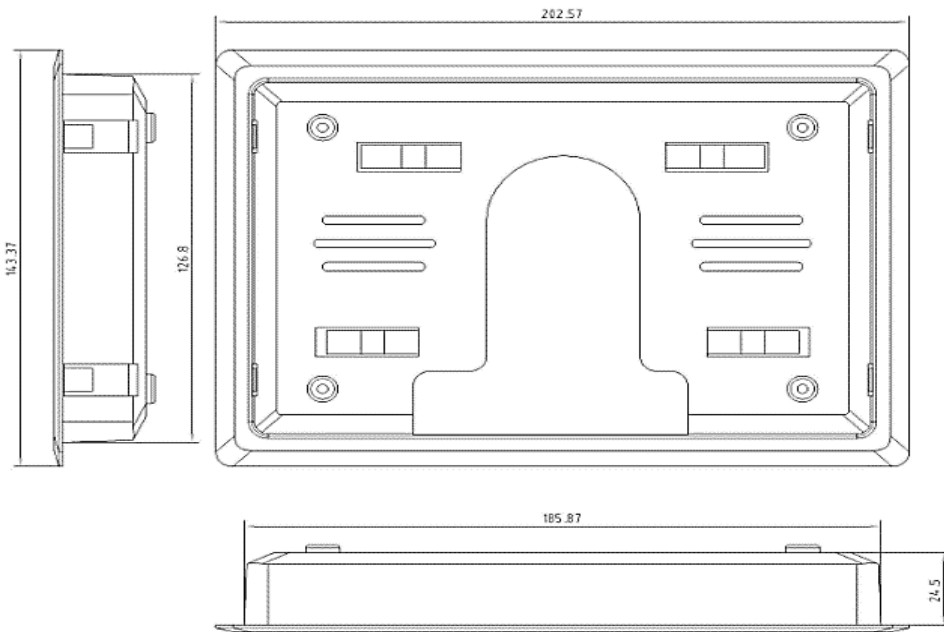

**Рамка врезная для 7" монитора**

Предназначена для врезного монтажа монитора

**Технические характеристики**

Диагональ экрана	7"
Материал	Пластик

**Рамка врезная для 9" монитора**

Предназначена для врезного монтажа монитора

**Технические характеристики**

Диагональ экрана	9"
Материал	Пластик