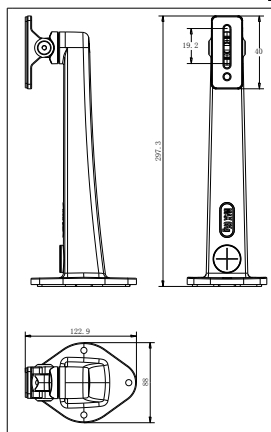

ПАСПОРТ ИЗДЕЛИЯ

Настенный кронштейн

DS-1293ZJ

DS-1293ZJ

Общая информация

- Алюминиевый сплав
- Улучшенный дизайн влагозащиты

Размеры

Внимание

- Кронштейн должен быть установлен на плоской поверхности стены
- Стена, на которую устанавливается кронштейн, должна выдерживать вес предполагаемой камеры и аксессуаров в трехкратном размере
- Максимальная грузоподъемность кронштейна – 6кг

Спецификации

Модель	DS-1293ZJ
Описание	Настенный кронштейн
Цвет	Белый Ник
Назначение	Для камер в стандартном корпусе, цилиндрических и зум-камер
Материал	Алюминиевый сплав
Размеры	88 × 116.6 × 297.3мм
Вес (нетто)	0,473кг
Регулировка	Поворот: 360° Наклон: -45° - 45°