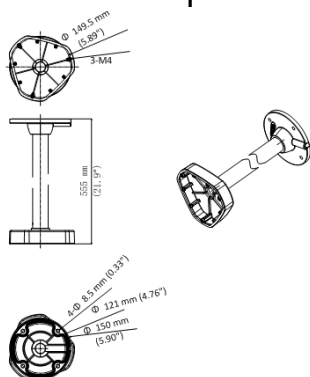

ПАСПОРТ ИЗДЕЛИЯ

Подвесной кронштейн

DS-1271ZJ-DM25

DS-1271ZJ-DM25

Общая информация

- Алюминиевый сплав
- Улучшенный дизайн влагозащиты

Размеры

Внимание

- Кронштейн должен быть установлен на плоскую поверхность стены
- Водонепроницаемая резиновая прокладка в комплекте
- Стена, на которую устанавливается кронштейн, должна выдерживать вес предполагаемой камеры и аксессуаров в трехкратном размере
- Максимальная грузоподъемность кронштейна – 3кг

Спецификации

Модель	DS-1271ZJ-DM25
Описание	Подвесной кронштейн
Цвет	Белый Ник
Назначение	Панорамные камеры
Материал	Алюминиевый сплав
Размеры	$\varnothing 150 \times 555 \text{ mm}$
Вес (нетто)	1,93кг