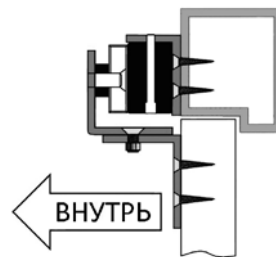

ST-EL320BZ-SL

Кронштейн Z типа для замков серии ST-EL320xxx-SL

- Для крепления якоря замка на дверь, открывающуюся внутрь
- Совместимость – ST-EL320xxx-SL
- Материал – алюминий
- Цвет – серебряный

Кронштейн Z типа выполнен из алюминия и предназначен для крепления якоря электромагнитных замков на двери, открывающиеся внутрь.

Способ монтажа:

Размеры: