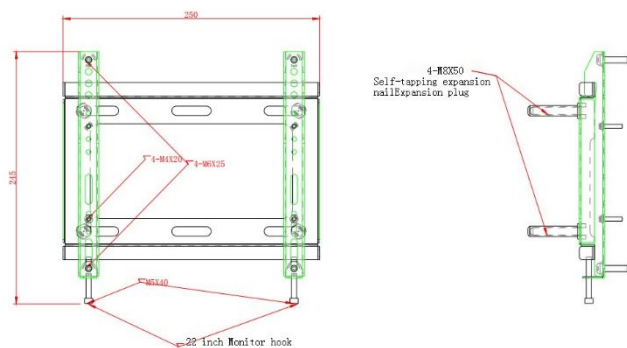

Размеры

*Изображения и спецификации могут быть изменены без дополнительного уведомления.

*За подробной информацией обращайтесь к вашему персональному менеджеру