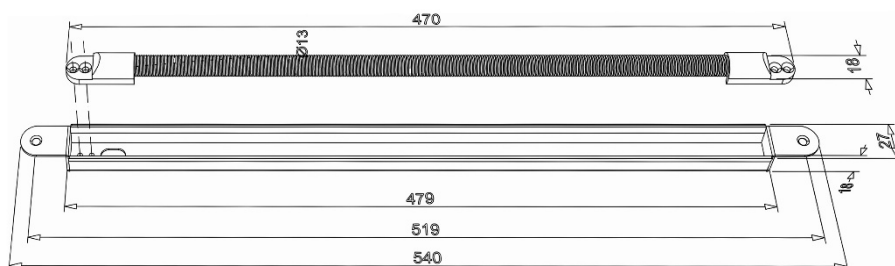

ST-DL441

## Кабелепереход гибкий врезной ST-DL441

- Защита кабельных коммуникаций от повреждения
- Подходит для деревянных, алюминиевых или пластиковых дверей
- Врезной тип установки
- Выполнен из нержавеющей стали

Гибкий кабелепереход ST-DL441 предназначен для защиты кабеля, идущего от рамы к дверному полотну. Врезная конструкция обеспечивает скрытый подвод кабеля к замку двери.

### Технические характеристики

<b>Модель:</b>	<b>ST-DL441</b>
<b>Материал:</b>	Нержавеющая сталь
<b>Тип монтажа:</b>	Врезной
<b>Рабочий диаметр:</b>	До 10 мм
<b>Угол открывания двери:</b>	До 180°
<b>Габариты:</b>	540 x 27 x 18 мм