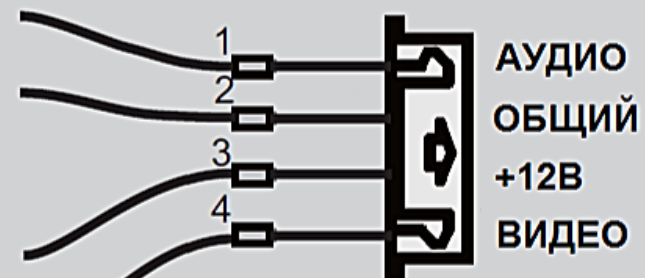

TS-CTR-2

- 1 Красный
- 2 Черный
- 3 Желтый
- 4 Белый
- 5 Зеленый
- 6 Оранжевый
- 7 Серый
- 8 Синий
- 9 Фиолетовый
- 10 Коричневый

Поставщик систем безопасности ТЕЛЕСАМЕРА.РУ

Поставщик систем безопасности ТЕЛЕСАМЕРА.РУ