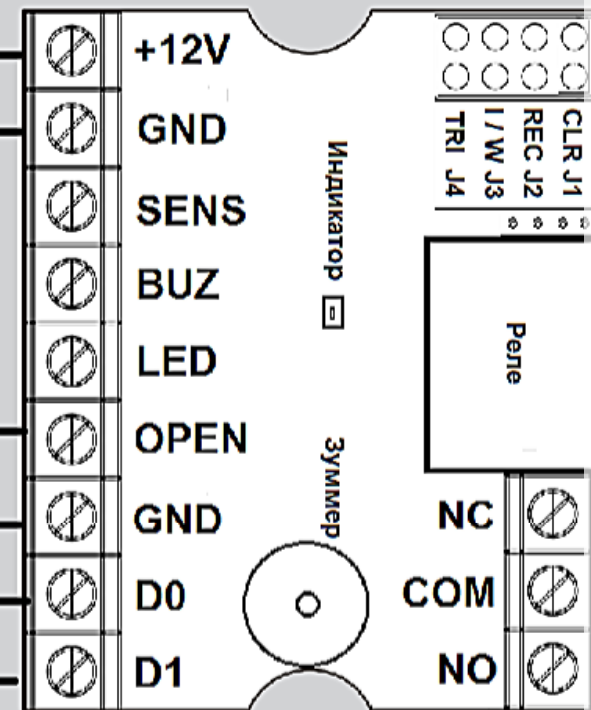

TS-CTR-2

- 1 Красный
- 2 Черный
- 3 Желтый
- 4 Белый
- 5 Зеленый
- 6 Оранжевый
- 7 Серый
- 8 Синий
- 9 Фиолетовый
- 10 Коричневый

Поставщик систем безопасности ТЕЛЕСАМЕРА.РУ

Поставщик систем безопасности ТЕЛЕСАМЕРА.РУ