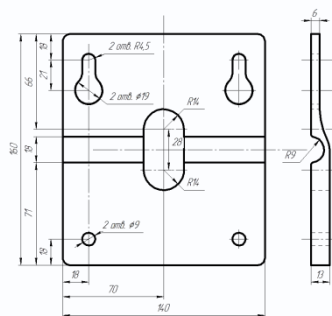

Двухмегапиксельная купольная поворотная скоростная камера с 22х оптическим увеличением и ИК подсветкой до 100 метров

Видеокамера скоростная купольная поворотная уличная с ИК подсветкой до 100метров, двухмегапиксельная, 1920x1080, 25 к/с, 0.8 Люкс (день) / 0.04 Люкс (ночь), H.264/H.264/MJPEG (Тройное кодирование), microSD до 32 Гб, двухсторонний звук, день/ночь, механический ИК-фильтр, выход ВНС, вход-выход тревоги, безопасный холодный старт, 22х оптическое увеличение, питание 24VAC/4A. БП в комплекте, встроенная грозозащита, кронштейн в комплекте, -40+60 °С.

Особенности

- Разрешение 1920x1080x25 к/с
- Великолепное качество изображения
- 22х оптическое увеличение
- ИК подсветка до 100 метров
- Диапазон панорамирования 360° непрерывно
- Диапазон наклона 0-90°с переворотом
- Встроенная грозозащита интерфейсов
- Безопасный холодный старт
- Двигатели с минимумом вибраций, четкое изображение при движении камеры
- Тройное кодирование
- Запись на SD карту до 32 Гб
- Двусторонняя передача звука
- Тревожный вход и выход
- Аналоговый видеовыход
- Поддержка e-mail, FTP, NAS
- Программный и аппаратный сторожевые таймеры
- Профессиональное ПО в комплекте
- Полная поддержка ONVIF 2.2
- Интеграция в ПО ведущих производителей

Габариты

SECUROS