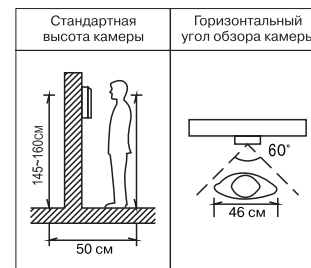

УСТАНОВКА ВЫЗЫВНОЙ ПАНЕЛИ

3

Установите вызывную видеопанель в (на) стену, наличник или неподвижную створку двери, как показано на рисунке. Установку нужно произвести таким образом, чтобы отверстие камеры вызывной видеопанели находилось на уровне глаз человека среднего роста.

Стандартная высота около 145 см.

Выбирайте местоположение камеры вызывной видеопанели таким образом, чтобы она не подвергалась воздействию прямых солнечных лучей. При необходимости используйте входящий в комплект защитный козырек. Расположение камеры также должно благоприятствовать максимальному освещению посетителя внешними источниками (фонарем, уличным светом и др.)

Подключите четырехпроводный кабель вызывной видеопанели к видеомонитору.