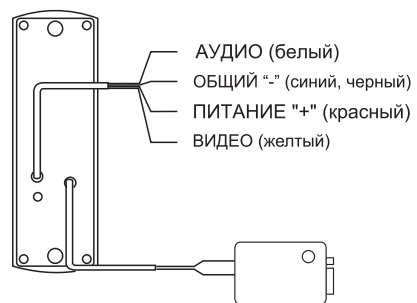

Стандартная высота около 145 см.

Выбирайте местоположение камеры вызывной видеопанели таким образом, чтобы она не подвергалась воздействию прямых солнечных лучей. При необходимости используйте входящий в комплект защитный козырек. Расположение камеры также должно благоприятствовать максимальному освещению посетителя внешними источниками (фонарем, уличным светом и др.)

Подключите четырехпроводный кабель вызывной видеопанели к видеомонитору.

СХЕМЫ ПОДКЛЮЧЕНИЯ

4

AT-VD 433C; QM-433C

- ⊕ ЧЕРНЫЙ - (-) ОБЩИЙ
- ⊕ БЕЛЫЙ - АУДИО
- ⊕ ЖЕЛТЫЙ - ВИДЕО
- ⊕ КРАСНЫЙ - (+) ПИТАНИЕ

AT-VD 750C; QM-750C; QM-770C; QM-780C