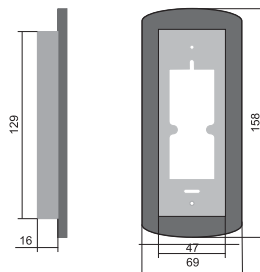

Стандартная высота около 145 см.

Выбирайте местоположение камеры вызывной видеопанели таким образом, чтобы она не подвергалась воздействию прямых солнечных лучей. При необходимости используйте входящий в комплект защитный козырек. Расположение камеры также должно благоприятствовать максимальному освещению посетителя внешними источниками (фонарем, уличным светом и др.)

- ⊕ БЕЛЫЙ - АУДИО
- ⊕ ЧЕРНЫЙ - (-) ОБЩИЙ
- ⊕ КРАСНЫЙ - (+) ПИТАНИЕ
- ⊕ ЖЕЛТЫЙ - ВИДЕО

QM-710C; QM-H100C/M

- ⊕ КРАСНЫЙ - (+) ПИТАНИЕ
- ⊕ ЖЕЛТЫЙ - АУДИО
- ⊕ ЧЕРНЫЙ - (-) ОБЩИЙ
- ⊕ БЕЛЫЙ - ВИДЕО

ГАБАРИТНЫЕ РАЗМЕРЫ / ЭКСПЛУАТАЦИЯ

5

ГАБАРИТНЫЕ РАЗМЕРЫ

ЭКСПЛУАТАЦИЯ

- Нажмите кнопку вызова («Call») на вызывной видеопанели.

- В это время Ваше изображение появится на экране монитора.

ТЕХНИЧЕСКИЕ ХАРАКТЕРИСТИКИ / ГАРАНТИЯ 6

ПЗС матрица	Цветная 1,3"
Объектив	f=4.3 мм, F=2.0
Угол обзора	68°
Разрешающая способность, тв линий	600
Минимальная освещенность, люкс	2 - для удаленного объекта, 0 - для близкого объекта (до 0.6 м - ИК подсветка)
Подключение к монитору	4-х проводное
Рабочая температура, °C	-40... +50
Питание панели	от монитора (дополнительного источника питания не требуется)
Габаритные размеры, мм	123x43x22