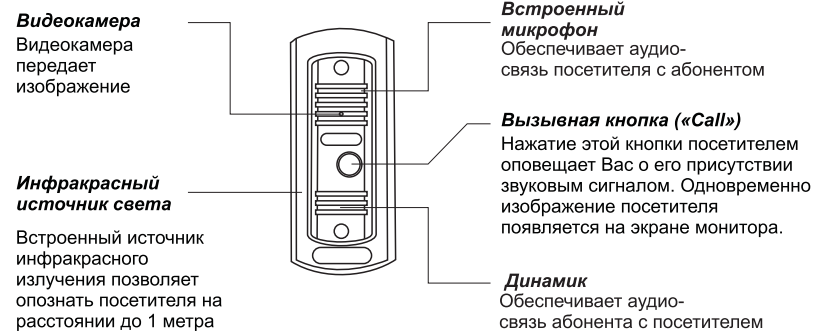

SL - цвет корпуса серебро

BL - цвет корпуса черный

BZ - цвет корпуса бронза

СОДЕРЖАНИЕ

Комплект поставки	1
Описание вызывной панели	2
Установка вызывной панели	3
Схемы подключения	4
Габаритные размеры	5
Эксплуатация	5
Технические характеристики	6
Гарантийные обязательства	6

КОМПЛЕКТ ПОСТАВКИ**1****Комплектация**

1	Вызывная панель видеодомофона	1 шт.
2	Кронштейн для врезной установки	1 шт.
3	Клин-кронштейн для поворота на 30°	1 шт.
4	Козырек	1 шт.
5	Винт для крепления вызывной панели к кронштейну	2 шт.
6	Винт для крепления козырька	3 шт.
7	Шуруп	2 шт.
8	Дюбель	2 шт.
9	Заглушки	2 шт.
10	Инструкция по эксплуатации	1 шт.

ОПИСАНИЕ ВЫЗЫВНОЙ ПАНЕЛИ

2

Вызывная видеопанель предназначена для работы в составе видеодомофона и обеспечивает скрытое наблюдение пространства перед входной дверью и речевую связь с посетителем.

Вызывная видеопанель имеет накладную конструкцию. Малая ширина позволяет устанавливать панель на узких поверхностях, например, наличник двери. Наличие специально разработанного кронштейна для поворота панели на 30 градусов и возможность врезной установки делают вызывную видеопанель универсальной и позволяют установить ее практически в любом месте. Лицевая часть панели изготовлена из прочного сплава, покрытого порошковой эмалью. Специальная конструкция вызывной видеопанели обеспечивает надежную защиту динамика и микрофона. Панель оснащена непродавливаемой металлической кнопкой вызова, комплектуется защитным козырьком, который обеспечивает дополнительную защиту от атмосферных осадков и избыточного освещения.