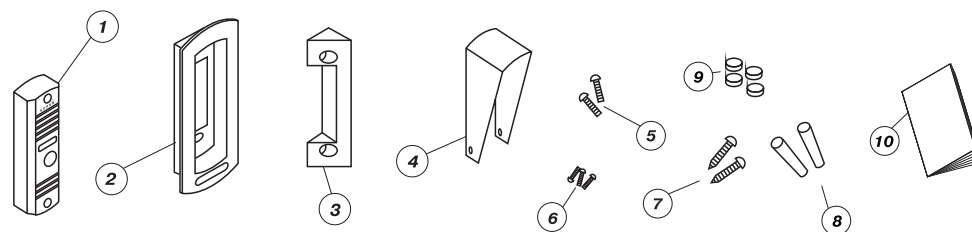

SL - цвет корпуса серебро

BL - цвет корпуса черный

BZ - цвет корпуса бронза

СОДЕРЖАНИЕ

Комплект поставки	1
Описание вызывной панели	2
Установка вызывной панели	3
Схемы подключения	4
Габаритные размеры	5
Эксплуатация	5
Технические характеристики	6
Гарантийные обязательства	6

КОМПЛЕКТ ПОСТАВКИ**1****Комплектация**

1	Вызывная панель видеодомофона	1 шт.
2	Кронштейн для врезной установки	1 шт.
3	Клин-кронштейн для поворота на 30°	1 шт.
4	Козырек	1 шт.
5	Винт для крепления вызывной панели к кронштейну	2 шт.
6	Винт для крепления козырька	3 шт.
7	Шуруп	2 шт.
8	Дюбель	2 шт.
9	Заглушки	2 шт.
10	Инструкция по эксплуатации	1 шт.

ОПИСАНИЕ ВЫЗЫВНОЙ ПАНЕЛИ

2

Вызывная видеопанель предназначена для работы в составе видеодомофона и обеспечивает скрытое наблюдение пространства перед входной дверью и речевую связь с посетителем.

Вызывная видеопанель имеет накладную конструкцию. Малая ширина позволяет устанавливать панель на узких поверхностях, например, наличник двери. Наличие специально разработанного кронштейна для поворота панели на 30 градусов и возможность врезной установки делают вызывную видеопанель универсальной и позволяют установить ее практически в любом месте. Лицевая часть панели изготовлена из прочного сплава, покрытого порошковой эмалью. Специальная конструкция вызывной видеопанели обеспечивает надежную защиту динамика и микрофона. Панель оснащена непродавливаемой металлической кнопкой вызова, комплектуется защитным козырьком, который обеспечивает дополнительную защиту от атмосферных осадков и избыточного освещения.

УСТАНОВКА ВЫЗЫВНОЙ ПАНЕЛИ

3

Установите вызывную видеопанель в (на) стену, наличник или неподвижную створку двери, как показано на рисунке. Установку нужно произвести таким образом, чтобы отверстие камеры вызывной видеопанели находилось на уровне глаз человека среднего роста.