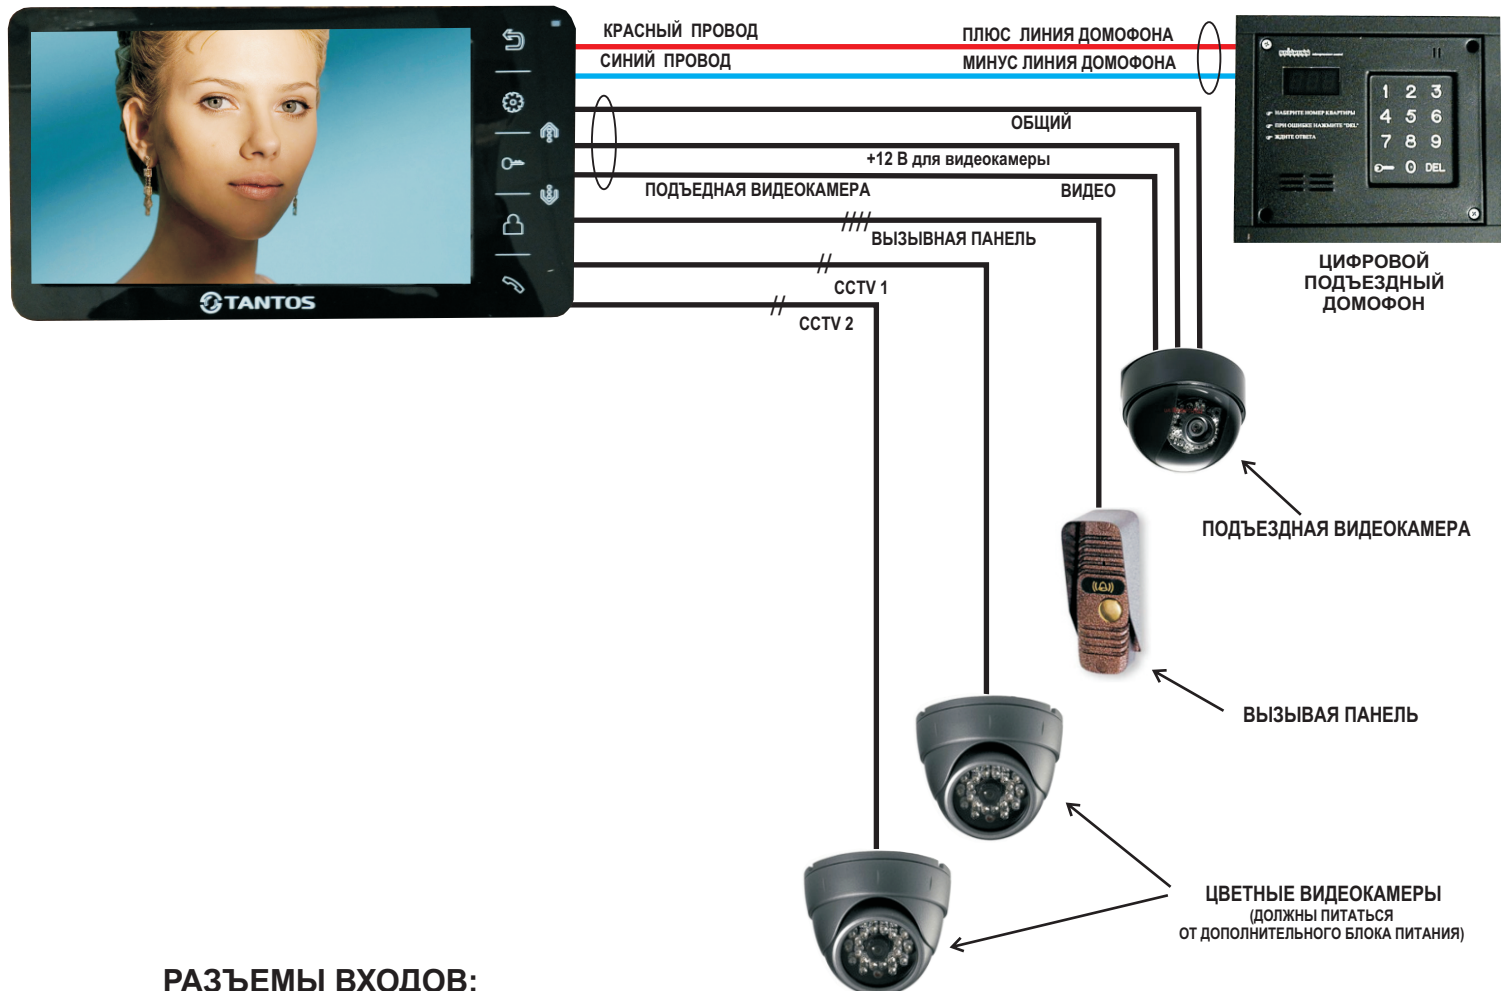

ЦВЕТНОЙ МОНИТОР ВИДЕОДОМОФОНА TANTOS AMELIE NEW XL (ЦИФРОВОЙ)

Цветной монитор видеодомофона TANTOS AMELIE NEW XL имеет 4 видеовхода и предназначен для полнофункциональной работы с цифровым аудиодомофоном типа RAIKMANN, MARSHALL, LASKOMEX и т.п.

СХЕМА СОЕДИНЕНИЙ

РАЗЪЕМЫ ВХОДОВ:

Для записи № квартиры необходимо:

-Включить питание в/домофона, дождаться прохождения теста, затем успеть в течении 5 сек. включить ПАНЕЛЬ 1

нажав кнопку ПРОСМОТР 

затем нажать кнопку ОТВЕТ 

Этими действиями включится режим записи № квартиры. Затем 3 раза набрать номер квартиры, дожидаясь прохождения хотя бы одного звонка, затем его сбрасывая).

Номер квартиры будет запомнен видеодомофоном.