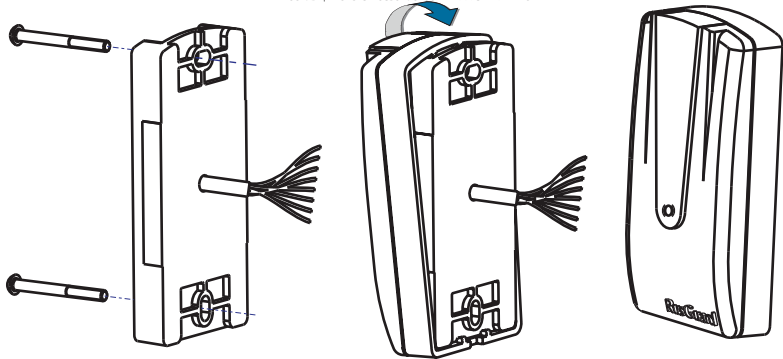

МОНТАЖ И ПОДКЛЮЧЕНИЕ

Считыватель монтируется на плоской поверхности в месте, обеспечивающем беспрепятственное поднесение к нему Proximity карт.

Для монтажа считывателя:

- разметьте и просверлите отверстия для крепления (см. установочные размеры);
- подсоедините провода считывателя к контактам контроллера (см. схему подключения);
- закрепите считыватель винтами на плоской поверхности;
- защелкните верхнюю крышку считывателя (см.рис. на стр.5).

Все размеры указаны в миллиметрах.

* - размер для справки.

Поставщик систем безопасности: TELECAMERA.RU

Info@RusGuardSecurity.ru

НАЗНАЧЕНИЕ ВЫВОДОВ

Для работы считывателя по интерфейсу Dallas Tauch Memory соедините вывод W1 (синий) с общим проводом (черный).