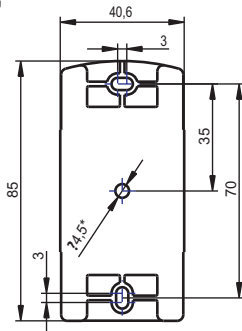

МОНТАЖ И ПОДКЛЮЧЕНИЕ

Считыватель монтируется на плоской поверхности в месте, обеспечивающем беспрепятственное поднесение к нему Proximity карт.

Для монтажа считывателя:

- разметьте и просверлите отверстия для крепления (см. установочные размеры);
- подсоедините провода считывателя к контактам контроллера (см. схему подключения);
- закрепите считыватель винтами на плоской поверхности;
- защелкните верхнюю крышку считывателя (см.рис. на стр.5).

Все размеры указаны в миллиметрах.

* - размер для справки.

Поставщик систем безопасности: TELECAMERA.RU

Info@RusGuardSecurity.ru

НАЗНАЧЕНИЕ ВЫВОДОВ

Для работы считывателя по интерфейсу Dallas Tauch Memory соедините вывод W1 (синий) с общим проводом (черный).