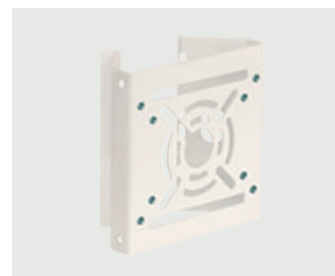

Кронштейны

СЕРИЯ

GF-B

Алюминиевые кронштейны

Модель	GF-B040MT	GF-B060MT
Нагрузка, до, кг	3	3
Габаритные размеры, мм	200 – 400 x 100	300 – 600 x 100
Угол поворота, град.	360	360
Угол наклона, град.	90	90
Материал	Алюминий	Алюминий
Цвет	Серебро	Серебро
Масса, г	200	250
Размер площадки, мм	Ø20	Ø20

СЕРИЯ

GF-B

Алюминиевые кронштейны

Модель	GF-B120MT	GF-B200MT
Нагрузка, до, кг	3	5
Габаритные размеры, мм	600 – 1200 x 100	1000 – 2000 x 140
Угол поворота, град.	360	360
Угол наклона, град.	90	90
Материал	Алюминий	Алюминий
Цвет	Серебро	Белый
Масса, г	360	1250
Размер площадки, мм	Ø20	55 x 90

СЕРИЯ

GF-B

Кронштейны из оцинкованной стали

Модель	GF-BW01 на плоскость	GF-BC01 угловой	GF-BP01 на столб
Нагрузка, до, кг	10	10	10
Диаметр опоры, от мм	-	-	76
Габаритные размеры, мм	220 x 138 x 35	140 x 140 x 66	140 - 138 x 65
Материал	Оцинкованная сталь	Оцинкованная сталь	Оцинкованная сталь
Цвет	Белый	Белый	Белый
Масса, г	500	600	600