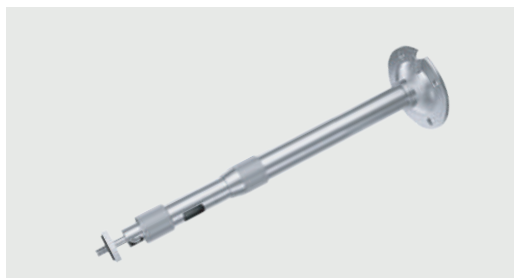

СЕРИЯ

GF-B

Кронштейны

Модель	GF-B170PA	GF-B180MA
Нагрузка, до, кг	3	3
Габаритные размеры, мм	170 x 140 x 90	180 x 140 x 120
Угол поворота, град.	-	-
Угол наклона, град.	-	-
Материал	ABS пластик	Алюминий
Цвет	Белый/Черный	Белый
Масса, г	100	180
Размер площадки, мм	170 x 140	180 x 140

Кронштейны

СЕРИЯ

GF-B

Алюминиевые кронштейны

Модель	GF-B040MT	GF-B060MT
Нагрузка, до, кг	3	3
Габаритные размеры, мм	200 – 400 x 100	300 – 600 x 100
Угол поворота, град.	360	360
Угол наклона, град.	90	90
Материал	Алюминий	Алюминий
Цвет	Серебро	Серебро
Масса, г	200	250
Размер площадки, мм	Ø20	Ø20

СЕРИЯ

GF-B

Алюминиевые кронштейны

Модель	GF-B120MT	GF-B200MT
Нагрузка, до, кг	3	5
Габаритные размеры, мм	600 – 1200 x 100	1000 – 2000 x 140
Угол поворота, град.	360	360
Угол наклона, град.	90	90
Материал	Алюминий	Алюминий
Цвет	Серебро	Белый
Масса, г	360	1250
Размер площадки, мм	Ø20	55 x 90

СЕРИЯ

GF-B

Кронштейны из оцинкованной стали

Модель	GF-BW01 на плоскость	GF-BC01 угловой	GF-BP01 на столб
Нагрузка, до, кг	10	10	10
Диаметр опоры, от мм	-	-	76
Габаритные размеры, мм	220 x 138 x 35	140 x 140 x 66	140 - 138 x 65
Материал	Оцинкованная сталь	Оцинкованная сталь	Оцинкованная сталь
Цвет	Белый	Белый	Белый
Масса, г	500	600	600