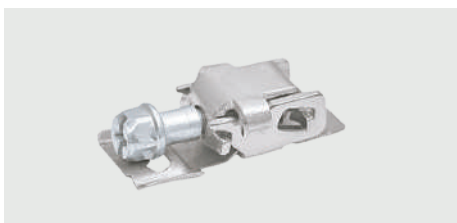

Кронштейны

СЕРИЯ

GF-B

**Кронштейны
из оцинкованной стали**

Модель	GF-BW02 на плоскость	GF-BC02 угловой	GF-BP02 на столб
Нагрузка, до, кг	10	10	10
Диаметр опоры, от мм	-	-	76
Габаритные размеры, мм	285 x 220 x 35	285 x 138 x 75	285 x 138 x 65
Материал	Оцинкованная сталь	Оцинкованная сталь	Оцинкованная сталь
Цвет	Белый	Белый	Белый
Масса, кг	1	1,26	1,16

ХОМУТ С ЗАМКОМ

Для крепления и фиксации видеокамер и других конструкций различного назначения

Диаметр:	до 150 мм
Ширина ленты:	9 мм
Толщина ленты:	0,6 мм

ЛЕНТА ХОМУТНАЯ ОЦИНКОВАННАЯ

Для крепления на столб кронштейнов для видеокамер и других конструкций различного назначения

Длина:	30 мм
Ширина ленты:	9 мм
Толщина ленты:	0,6 мм

ЗАМОК ХОМУТНОЙ ЛЕНТЫ

Для крепления и фиксации хомутной ленты

Ширина ленты:	9 мм
---------------	------