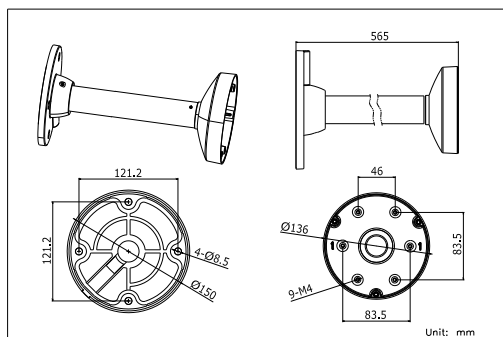

ПАСПОРТ ИЗДЕЛИЯ

Подвесной кронштейн

DS-1271ZJ-140

DS-1271ZJ-140

Общая информация

- Алюминиевый сплав
- Установка в помещении и на улице
- Удобное подключение камеры
- Улучшенный дизайн влагозащиты

Размеры

Внимание

- Кронштейн должен быть установлен на плоскую поверхность стены
- Стена, на которую устанавливается кронштейн, должна выдерживать вес предполагаемой камеры и аксессуаров в трехкратном размере
- Максимальная грузоподъемность кронштейна – 4.5кг

Спецификации

Модель	DS-1271ZJ-140
Описание	Подвесной кронштейн
Цвет	Белый Ник
Назначение	Купольные камеры
Материал	Алюминиевый сплав
Размеры	Ø 150 × 565мм
Вес (нетто)	1,9кг

*Изображения и спецификации могут быть изменены без дополнительного уведомления.