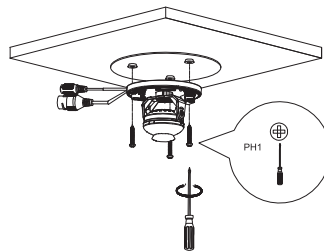

Dome Network Camera Installation Guide

V1.0.0

1.2.51.32.15630-000

A

1

2

3

4

B

1

2

3

4

a

b

Optional