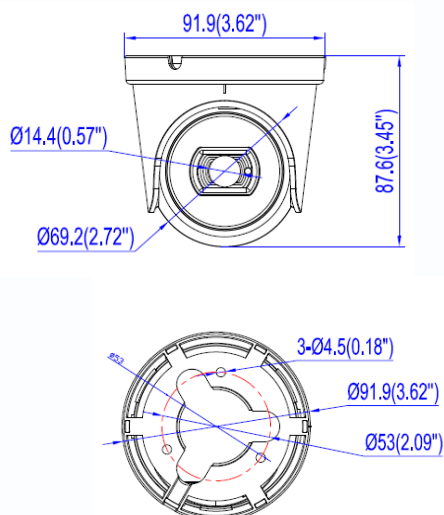

Двухмегапиксельная купольная уличная видеокамера UVC (AHD/TVI/CVI/CVBS) с ИК подсветкой

Уличная купольная универсальная видеокамера UVC (AHD, TVI, CVI, CVBS) с ИК подсветкой, двухмегапиксельная 1920x1080x25к/с, 1/2.9" CMOS сенсор с прогрессивным сканированием 0.1 Люкс (день) / 0.01 Люкс (ночь) / 0 Люкс (с ИК подсветкой), механический ИК фильтр, объектив 2.8 мм, механический ИК фильтр, ИК подсветка до 30 метров, питание DC12В (до 300мА), материал корпуса металлический шар/пластиковое основание, -40°C +60°C

Особенности

- Разрешение 1920x1080
- Работа в режиме AHD/TVI/CVI/CVBS
- Уличное исполнение
- Встроенная ИК подсветка

Габариты

Технические параметры

Модель	TSc-Ve2HDf
Матрица	1/2.9" F23 Progressive CMOS Sensor
Разрешение	1920x1080, 25/30 к/с
Чувствительность	Цвет: 0.1 Люкс, Ч/Б: 0.01 Люкс, 0 Люкс с ИК подсветкой
День-Ночь	Авто/День/Ночь
Объектив	f=2.8 мм фиксированный (104° по горизонтали), M12
Электронный затвор	Авто: PAL 1/25-1/50,000 сек
ИК подсветка	До 30м
Видеовыход	AHD/TVI/CVI/CVBS, BNC (1.0 Vp-p, 75 Ом)
Переключение выхода	Через меню коаксиального управления совместимого регистратора
Экранное меню	Через меню коаксиального управления совместимого регистратора
Баланс белого	Авто/ Ручной
Рабочая температура	-40°C +60°C влажность 10- 95% (без конденсата)
Питание	12 В ±10%
Потребляемая	Не более 4 Вт
Габариты	92 x 88 мм
Вес	200 г
Класс защиты	IP66
Примечание	Комплект поставки и любые технические характеристики могут быть изменены производителем в любое время без предварительного уведомления.