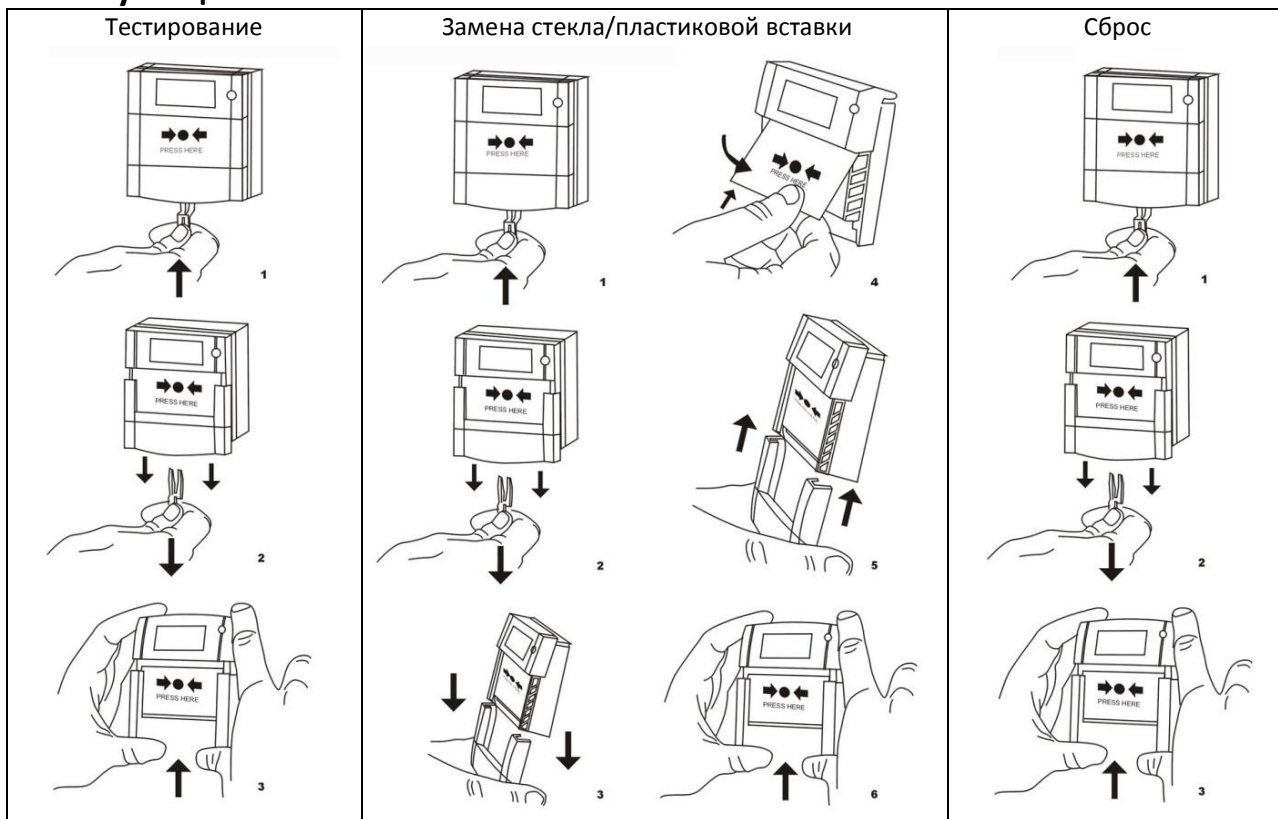

ST-ER115

Устройство разблокировки двери с восстанавливаемой вставкой ST-ER115

Эксплуатация

Подключение

Спецификация

Допустимый ток	3А /12-24VDC, 3А /125-220VAC
Материал корпуса	Поликарбонат
Материал контактов	Посеребренная латунь
Рабочая температура	-30°C до +60°C
Размер провода	0.5 мм – 2.5 мм
Класс защиты	IP24
Доступные цвета	Красный, желтый, зеленый, синий, белый
Варианты монтажа	Врезной или поверхностный (с коробкой)