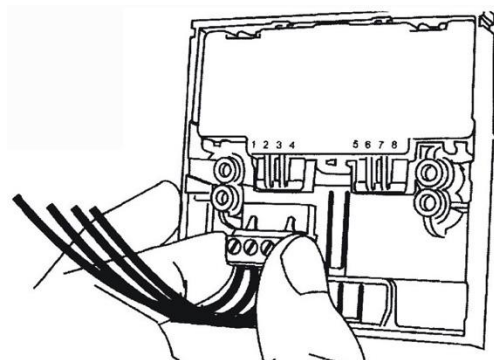

ST-ER115

Устройство разблокировки двери с восстанавливаемой вставкой ST-ER115

Эксплуатация

Подключение

Спецификация

Допустимый ток	3А /12-24VDC, 3А /125-220VAC
Материал корпуса	Поликарбонат
Материал контактов	Посеребренная латунь
Рабочая температура	-30°C до +60°C
Размер провода	0.5 мм – 2.5 мм
Класс защиты	IP24
Доступные цвета	Красный, желтый, зеленый, синий, белый
Варианты монтажа	Врезной или поверхностный (с коробкой)