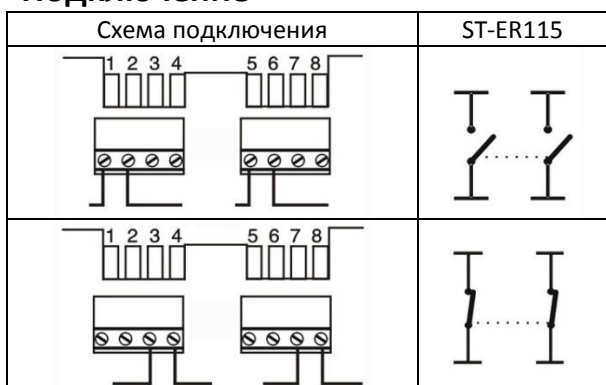

ST-ER115

Устройство разблокировки двери с восстанавливаемой вставкой ST-ER115

Эксплуатация

Подключение

Спецификация

Допустимый ток	3А /12-24VDC, 3А /125-220VAC
Материал корпуса	Поликарбонат
Материал контактов	Посеребренная латунь
Рабочая температура	-30°C до +60°C
Размер провода	0.5 мм – 2.5 мм
Класс защиты	IP24
Доступные цвета	Красный, желтый, зеленый, синий, белый
Варианты монтажа	Врезной или поверхностный (с коробкой)