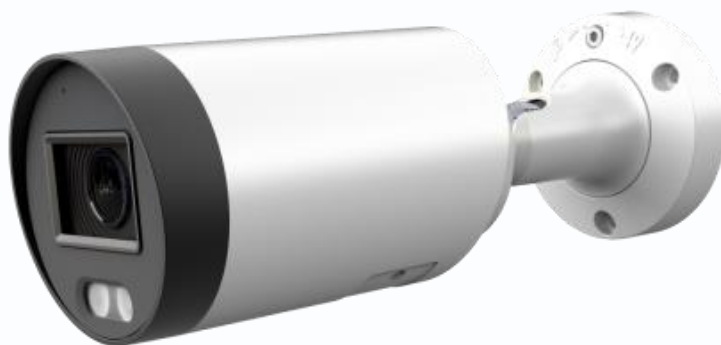

ColorView 4 мегапиксельная уличная цилиндрическая IP камера с LED подсветкой белого цвета

ColorView IP видекамера уличная цилиндрическая с LED подсветкой белого цвета, 4-мегапиксельная 2688x1520 x 30 к/с, 1/1.8" CMOS сенсор 0.0005 Люкс (день) / 0 Люкс (с LED подсветкой), встроенная видеоаналитика, WDR 130дБ, DNR, BLC, HLC, DC 12V, PoE, герметичный разъем Ethernet, встроенный микрофон, вход/выход аудио, вход/выход тревоги, microSD до 256Гб, кнопка сброса, адаптивная белая LED подсветка до 40м, IP67, -40+60°C.