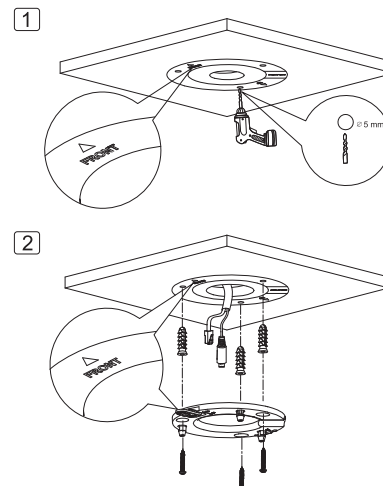

EyeBall Network Camera Installation Guide

V1.0.0

1.2.51.32.15769-000

Optional

Optional