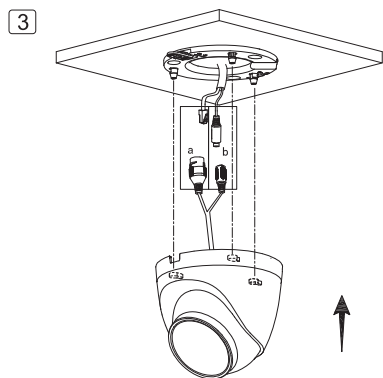

EyeBall Network Camera Installation Guide

V1.0.0

1.2.51.32.15769-000

Optional

Optional