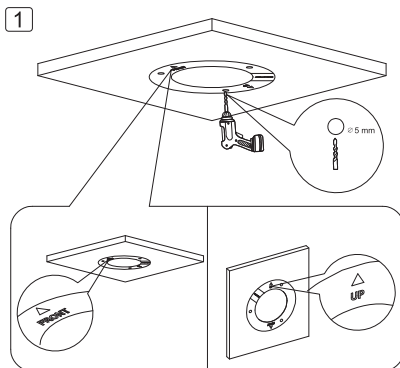

EyeBall Network Camera Installation Guide

V1.0.0

1.2.51.32.15769-000

Optional

Optional