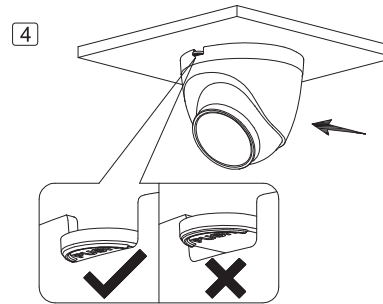

EyeBall Network Camera Installation Guide

V1.0.0

1.2.51.32.15769-000

Optional

Optional