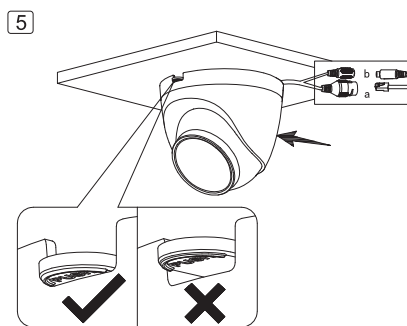

EyeBall Network Camera Installation Guide

V1.0.0

1.2.51.32.15769-000

Optional

Optional