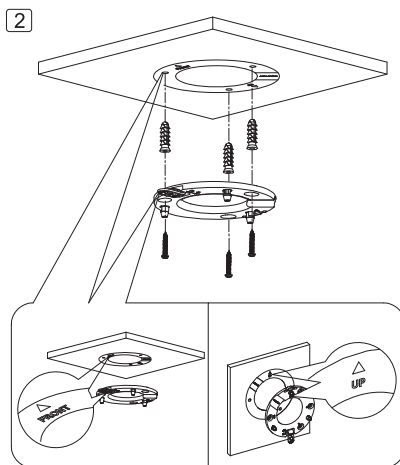

EyeBall Network Camera Installation Guide

V1.0.0

1.2.51.32.15769-000

Optional

Optional